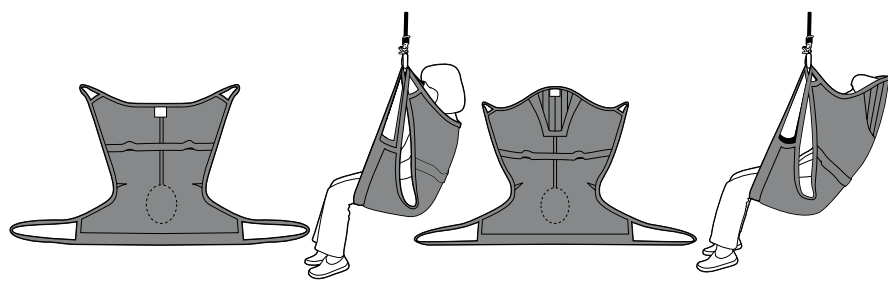

KOKO: XS, S, MS, M, L, XL, XXL
KANGAS: Polyesteri, nallekuvioitu polyesteri jersey

ORIGINAL-NOSTOKANGAS, KORKEA SELKÄ, MALLIT 20/21/25

- Sopii useimmille avustettaville
- Hyvä valinta makuuasennosta nostoon
- Tukee koko selkää ja päätä
- Nostaa taakse kallistuvassa asennossa
- Malli 25, Solo korkea selkä, on tarkoitettu lyhytaikaiseen kertakäyttöön (ei saa pestä!)

KOKO: XS, S, MS, M, L, XL, XXL
KANGAS: Polyesteriverkko, muovitettu verkko, puuvilla, polyesteri, nallekuvioitu jersey, kuitukangas

ORIGINAL-NOSTOKANGAS, MALLIT 10/11

- Sopii aktiiviselle käyttäjälle
- Sopii hyvin istuma tai puolimakuulta nostoihin
- Tukee selkää lapaluihin asti
- Avustettava voi pitää käsiä kankaan sisä- tai ulkopuolella
- Helppo pukea

KOKO: XS, S, MS, M, L, XL
KANGAS: Polyesteri, polyesteriverkko, muovitettu verkko, puuvilla, nallekuvioitu jersey

NOSTOKANKAAT ERITYISTARPEISIIN

COMFORT PLUS -NOSTOKANGAS, MALLIT 300/310/350/360

- Sopii hyvin amputoiduille ja henkilöille, joilla on nivelkivuja
- Kangas jätetään avustettavan alle
- Lonkan kulma pysyy suorassa, käytettäessä yhdessä 4-piste nostohenkarin kanssa
- Päätä tukeva, korkea malli (350, 360)

KOKO: M, L, XL
KANGAS: Polyesteriverkko, puuvilla, muovitettu verkko

AMPUTOITUIJEN NOSTOKANGAS, MALLIT 70/75

- Henkilöille, joille on tehty reisiamputaatio yhdelle tai kahdelle raajalle
- Estää hyvin liukumista kankaalla
- Tukee hyvin koko selkää ja päätä (75)
- Nostaa taakse kallistuvassa asennossa