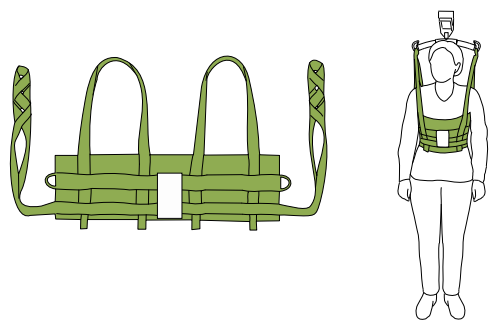

KOKO: S, M, L, XL
KANGAS: Polyesteri, polyesteriverkko

SILHUETTE NOSTOKANGAS, MALLI 22

- Verkkomainen materiaali taipuisa ja on suunniteltu nostoihin muotoiltuihin istuimiin. Sopii hyvin liikerajoitteisille.
- Voidaan jättää avustettavan alle
- Tukee hyvin koko selkää ja päätä
- Avustettava voi pitää käsiä kankaan sisä- tai ulkopuolella
- Voimakkaasti taaksepäin kallistunut asento 4-piste nostohenkarilla

KOKO: XS, S, M, L
KANGAS: Polyesteriverkko

ULTRA-NOSTOKANGAS MALLI 06

- Suunniteltu isokokoisille avustettaville
- Runsaasti tilaa suurelle vartalomassalle
- Sopii WC-käyttöön
- Maksimi käyttöpaino 500 kg

KOKO: Lyhyt, keskikoko, pitkä
KANGAS: Polyesteri, (polyesteriverkko)

NOSTOLIIVIT SEISOMISEEN JA KÄVELYYN

MASTER-NOSTOLIIVI, MALLI 60

- Henkilölle, joka pystyy varaamaan jalkoihinsa
- Sopii hyvin nousu-, seisomis-, kävely- ja tasapainoharjoitteluun
- Mahdollistaa normaalin liikehännän noston aikana
- Hyvä WC-käyttöön, jättää koko alavartalon vapaaksi
- Lisävarusteena saatavissa haararemmit