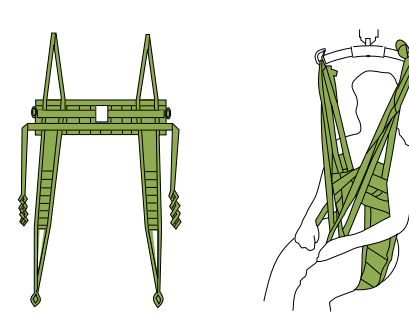

HYGIENIA-NOSTOLIIVI, MALLI 50

- Sopiva avustettaville, joilla korkea/matala tonus ja spastisuutta
- Mahdollistaa pukemisen ja riisumisen WC-käyntien yhteydessä
- Tukee ja nostaa ylävartalosta
- Erittäin hyvä ja turvallinen WC-käynteihin
- Suora istuma-asento

KOKO: XXS, XS, S, M, L, XL, XXL, XXXL
KANGAS: Polyesteri, nallekuvioitu polyesteri jersey