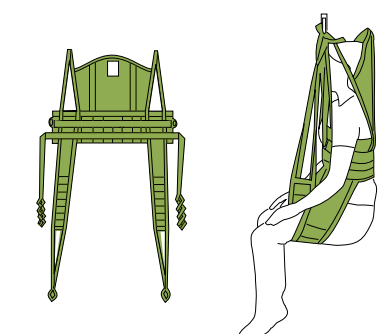

HYGIENIA-NOSTOLIIVI, MALLI 55

- Sopii erityisesti spastisille avustettaville
- Mahdollistaa pukemisen ja riisumisen WC-käyntien yhteydessä
- Tukee koko selkää ja päätä
- Erittäin hyvä ja turvallinen WC-käynteihin
- Tukee ja nostaa ylävartalosta, istuma-asento 90-astetta

KOKO: XXS, XS, S, M, L
KANGAS: Polyesteri, nallekuvioitu polyesteri jersey

Maahantuonti ja myynti:

Hill-Rom Limited
Clinitron House, Ashby Park, Ashby de la Zouch, Leicestershire LE65 1JG
Tel: 01530-411000 Fax: 01530-411555
uk.marketing@hill-rom.com • www.hill-rom.com

Algol-Trehab Oy
Karapellontie 6, 02610 Espoo
Puh. (09) 5099 331 • Faksi (09) 595 006
Sähköposti: algol-trehab@algol.fi • www.algotrehab.fi

Learn more about Liko's slings at www.liko.com