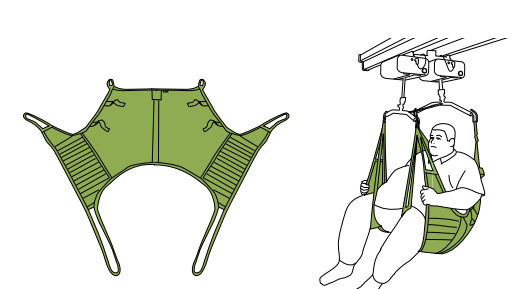

ULTRA-NOSTOKANGAS MALLI 06

- Suunniteltu isokokoisille avustettaville
- Runsaasti tilaa suurelle vartalomassalle
- Sopii WC-käyttöön
- Maksimi käyttöpaino 500 kg

KOKO: Lyhyt, keskikoko, pitkä
KANGAS: Polyesteri, (polyesteriverkko)