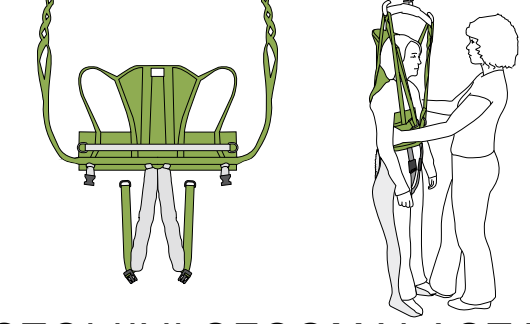

KOKO: XS, S, M, L, XL, *XXL, *XXXL
KANGAS: Polyesteriverkko, nallekuvioitu polyesteri jersey

NOSTOLIIVI SESOMALASTAAN MALLI 67

- Nostaa seisomalastassa olevan potilaan vaaka-asennosta seisomaan
- Arvokas apu lasten ja nuorten kuntoutukseen
- Sisältää jalkaremmit
- Ei kuormita lastaa