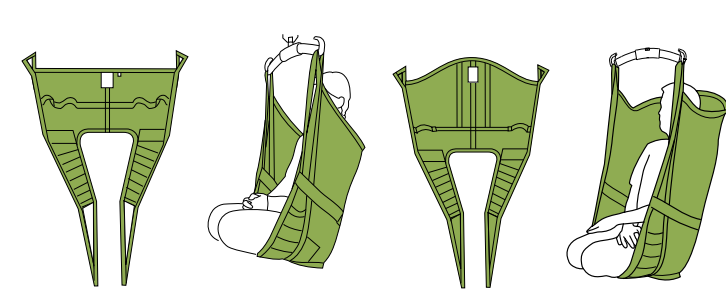

KOKO: XS, S, MS, M, L, XL, XXL
KANGAS: Polyesteriverkko, muovitettu verkko, puuvilla, polyesteri, nallekuvioitu jersey, kuitukangas

ORIGINAL-NOSTOKANGAS, MALLIT 10/11

- Sopii aktiiviselle käyttäjälle
- Sopii hyvin istuma tai puolimakuulta nostoihin
- Tukee selkää lapaluihin asti
- Avustettava voi pitää käsiä kankaan sisä- tai ulkopuolella
- Helppo pukea

KOKO: XS, S, MS, M, L, XL
KANGAS: Polyesteri, polyesteriverkko, muovitettu verkko, puuvilla, nallekuvioitu jersey

NOSTOKANKAAT ERITYISTARPEISIIN

COMFORT PLUS -NOSTOKANGAS, MALLIT 300/310/350/360

- Sopii hyvin amputoiduille ja henkilöille, joilla on nivelkivuja
- Kangas jätetään avustettavan alle
- Lonkan kulma pysyy suorassa, käytettäessä yhdessä 4-piste nostohenkarin kanssa
- Päätä tukeva, korkea malli (350, 360)

KOKO: M, L, XL
KANGAS: Polyesteriverkko, puuvilla, muovitettu verkko

AMPUTOITUIJEN NOSTOKANGAS, MALLIT 70/75

- Henkilöille, joille on tehty reisiamputaatio yhdelle tai kahdelle raajalle
- Estää hyvin liukumista kankaalla
- Tukee hyvin koko selkää ja päätä (75)
- Nostaa taakse kallistuvassa asennossa

KOKO: S, M, L, XL
KANGAS: Polyesteri, polyesteriverkko

SILHUETTE NOSTOKANGAS, MALLI 22

- Verkkomainen materiaali taipuisa ja on suunniteltu nostoihin muotoiltuihin istuimiin. Sopii hyvin liikerajoitteisille.
- Voidaan jättää avustettavan alle
- Tukee hyvin koko selkää ja päätä
- Avustettava voi pitää käsiä kankaan sisä- tai ulkopuolella
- Voimakkaasti taaksepäin kallistunut asento 4-piste nostohenkarilla