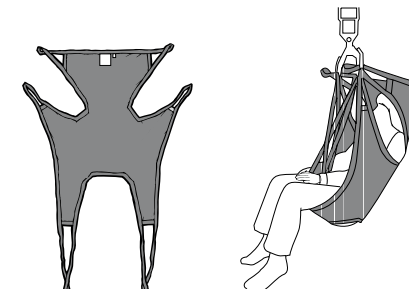

KOKO: XS, S, MS, M, L, XL, XXL
KANGAS: Polyesteriverkko, muovitettu verkko, puuvilla, polyesteri, nallekuvioitu jersey, kuitukangas

ORIGINAL-NOSTOKANGAS, MALLIT 10/11

- Sopii aktiiviselle käyttäjälle
- Sopii hyvin istuma tai puolimakuulta nostoihin
- Tukee selkää lapaluihin asti
- Avustettava voi pitää käsiä kankaan sisä- tai ulkopuolella
- Helppo pukea

KOKO: XS, S, MS, M, L, XL
KANGAS: Polyesteri, polyesteriverkko, muovitettu verkko, puuvilla, nallekuvioitu jersey

NOSTOKANKAAT ERITYISTARPEISIIN

COMFORT PLUS -NOSTOKANGAS, MALLIT 300/310/350/360

- Sopii hyvin amputoiduille ja henkilöille, joilla on nivelkivuja
- Kangas jätetään avustettavan alle
- Lonkan kulma pysyy suorassa, käytettäessä yhdessä 4-piste nostohenkarin kanssa
- Päätä tukeva, korkea malli (350, 360)

KOKO: M, L, XL
KANGAS: Polyesteriverkko, puuvilla, muovitettu verkko

AMPUTOITUIJEN NOSTOKANGAS, MALLIT 70/75

- Henkilöille, joille on tehty reisiamputaatio yhdelle tai kahdelle raajalle
- Estää hyvin liukumista kankaalla
- Tukee hyvin koko selkää ja päätä (75)
- Nostaa taakse kallistuvassa asennossa

KOKO: S, M, L, XL
KANGAS: Polyesteri, polyesteriverkko

SILHUETTE NOSTOKANGAS, MALLI 22

- Verkkomainen materiaali taipuisa ja on suunniteltu nostoihin muotoiltuihin istuimiin. Sopii hyvin liikerajoitteisille.
- Voidaan jättää avustettavan alle
- Tukee hyvin koko selkää ja päätä
- Avustettava voi pitää käsiä kankaan sisä- tai ulkopuolella
- Voimakkaasti taaksepäin kallistunut asento 4-piste nostohenkarilla