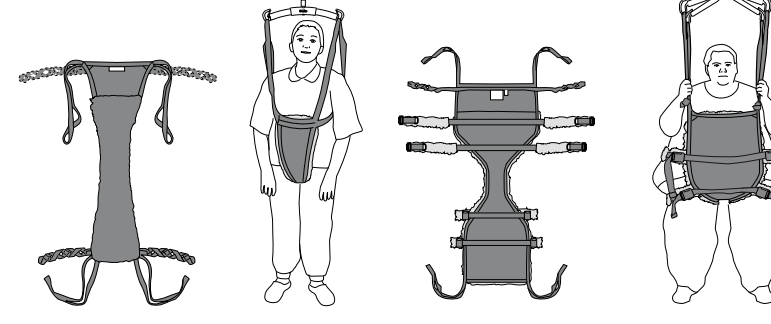

NOSTOHOUSUT, MALLIT 92/920*

- Henkilölle, joka pystyy varaamaan jalkoihinsa
- Sopii hyvin nousu-, seisomis-, liikkumis- ja tasapainoharjoitteluun
- Mahdollistaa normaalin liikehännän noston aikana
- Ultra Nostohousut, malli 920 suunniteltu suurikokoisten liikkumisharjoitteluun

KOKO: XS, S, M, L, XL, *XXL, *XXXL
KANGAS: Polyesteriverkko, nallekuvioitu polyesteri jersey