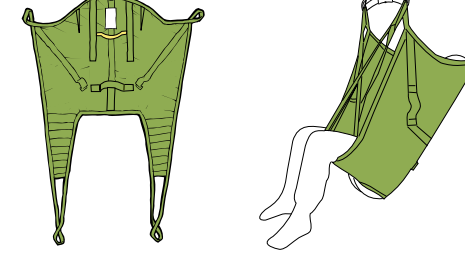

PERUSNOSTOKANKAAT TURVALLISEEN JA HELPPOON NOSTAMISEEN

YLEISNOSTOKANGAS, MALLIT 00/02

- Hyvä perusmalli, sopii useimmille avustettaville
- Tukee koko selkää
- Avustettava pitää kätset kankaan sisäpuolella
- Mahdollistaa pystyn istuma-asennon (00)
- Malli 02 lisää nostokorkeutta

KOKO: S, MS, M, L, XL
KANGAS: Polyesteri, polyesteriverkko, muovitettu verkko, puuvilla

PEHMEÄ ORIGINAL-NOSTOKANGAS, KORKEA SELKÄ, MALLI 26

- Sopii useimmille avustettaville
- Paras valinta makuuasennosta nostoon
- Erittäin miellyttävä ja hyvä istuvuus
- Tukee hyvin päätä
- Nostaa taakse kallistuvassa asennossa

KOKO: XS, S, MS, M, L, XL, XXL
KANGAS: Polyesteri, nallekuvioitu polyesteri jersey

ORIGINAL-NOSTOKANGAS, KORKEA SELKÄ, MALLIT 20/21/25

- Sopii useimmille avustettaville
- Hyvä valinta makuuasennosta nostoon
- Tukee koko selkää ja päätä
- Nostaa taakse kallistuvassa asennossa
- Malli 25, Solo korkea selkä, on tarkoitettu lyhytaikaiseen kertakäyttöön (ei saa pestä!)

KOKO: XS, S, MS, M, L, XL, XXL
KANGAS: Polyesteriverkko, muovitettu verkko, puuvilla, polyesteri, nallekuvioitu jersey, kuitukangas

ORIGINAL-NOSTOKANGAS, MALLIT 10/11

- Sopii aktiiviselle käyttäjälle
- Sopii hyvin istuma tai puolimakuulta nostoihin
- Tukee selkää lapaluihin asti
- Avustettava voi pitää käsiä kankaan sisä- tai ulkopuolella
- Helppo pukea