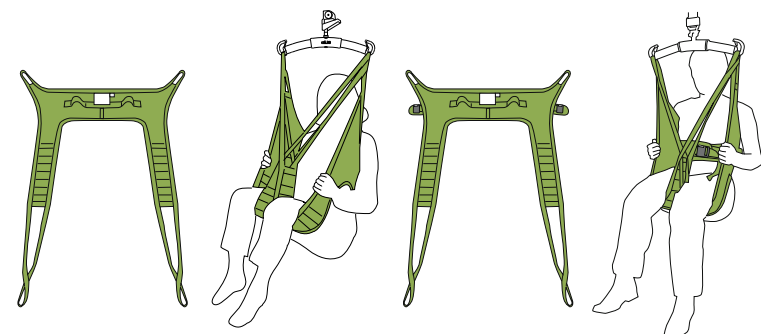

WC/HYGIENIA

HYGIENIA-NOSTOKANGAS, MALLIT 40/41

- Avustettaville, joilla on hyvä tasapaino
- Helppo pukea
- Mahdollistaa pukemisen ja riisumisen WC-käyntien yhteydessä
- Avustettava pitää käsiä kankaan ulkopuolella
- Malli 41 on varustettu vyöllä

KOKO: XS, S, M, L, XL
KANGAS: Polyesteri, nallekuvioitu polyesteri jersey