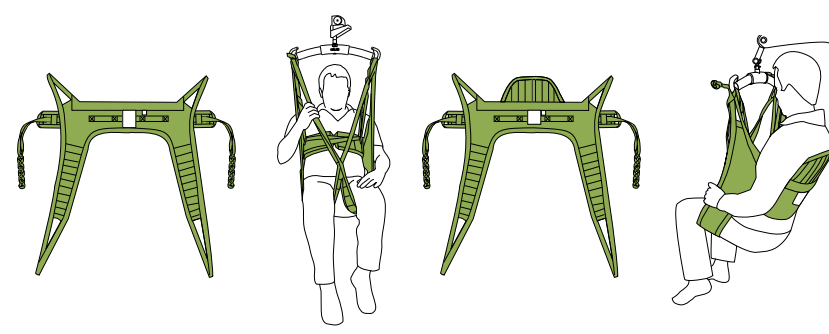

HYGIENIA-NOSTOKANGAS, MALLIT 45/46

- Varustettu vyöllä, sopii hyvin avustettaville, joilla on huono tasapaino
- Mahdollistaa pukemisen ja riisumisen WC-käyntien yhteydessä
- Avustettava voi pitää toista kättä kankaan sisäpuolella
- Malli 46 on varustettu selän lisätuella

KOKO: XS, S, M, L, XL
KANGAS: Polyesteri, nallekuvioitu polyesteri jersey