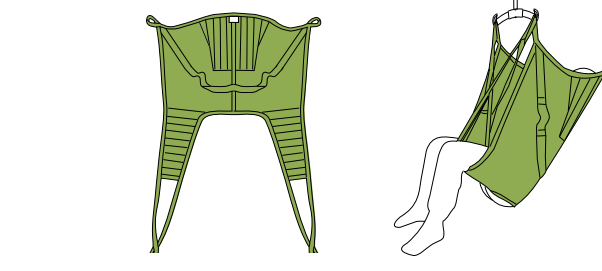

PERUSNOSTOKANKAAT TURVALLISEEN JA HELPPOON NOSTAMISEEN

YLEISNOSTOKANGAS, MALLIT 00/02

- Hyvä perusmalli, sopii useimmille avustettaville
- Tukee koko selkää
- Avustettava pitää kätset kankaan sisäpuolella
- Mahdollistaa pystyn istuma-asennon (00)
- Malli 02 lisää nostokorkeutta

KOKO: S, MS, M, L, XL
KANGAS: Polyesteri, polyesteriverkko, muovitettu verkko, puuvilla

PEHMEÄ ORIGINAL-NOSTOKANGAS, KORKEA SELKÄ, MALLI 26

- Sopii useimmille avustettaville
- Paras valinta makuuasennosta nostoon
- Erittäin miellyttävä ja hyvä istuvuus
- Tukee hyvin päätä
- Nostaa taakse kallistuvassa asennossa

KOKO: XS, S, MS, M, L, XL, XXL
KANGAS: Polyesteri, nallekuvioitu polyesteri jersey

ORIGINAL-NOSTOKANGAS, KORKEA SELKÄ, MALLIT 20/21/25

- Sopii useimmille avustettaville
- Hyvä valinta makuuasennosta nostoon
- Tukee koko selkää ja päätä
- Nostaa taakse kallistuvassa asennossa
- Malli 25, Solo korkea selkä, on tarkoitettu lyhytaikaiseen kertakäyttöön (ei saa pestä!)

KOKO: XS, S, MS, M, L, XL, XXL
KANGAS: Polyesteriverkko, muovitettu verkko, puuvilla, polyesteri, nallekuvioitu jersey, kuitukangas

ORIGINAL-NOSTOKANGAS, MALLIT 10/11

- Sopii aktiiviselle käyttäjälle
- Sopii hyvin istuma tai puolimakuulta nostoihin
- Tukee selkää lapaluihin asti
- Avustettava voi pitää käsiä kankaan sisä- tai ulkopuolella
- Helppo pukea