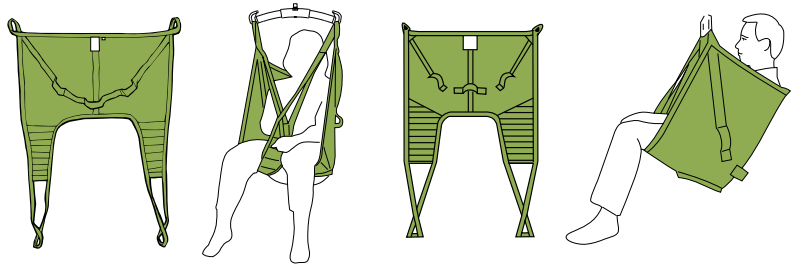

PERUSNOSTOKANKAAT TURVALLISEEN JA HELPPOON NOSTAMISEEN

YLEISNOSTOKANGAS, MALLIT 00/02

- Hyvä perusmalli, sopii useimmille avustettaville
- Tukee koko selkää
- Avustettava pitää kätset kankaan sisäpuolella
- Mahdollistaa pystyn istuma-asennon (00)
- Malli 02 lisää nostokorkeutta

KOKO: S, MS, M, L, XL
KANGAS: Polyesteri, polyesteriverkko, muovitettu verkko, puuvilla

PEHMEÄ ORIGINAL-NOSTOKANGAS, KORKEA SELKÄ, MALLI 26

- Sopii useimmille avustettaville
- Paras valinta makuuasennosta nostoon
- Erittäin miellyttävä ja hyvä istuvuus
- Tukee hyvin päätä
- Nostaa taakse kallistuvassa asennossa

KOKO: XS, S, MS, M, L, XL, XXL
KANGAS: Polyesteri, nallekuvioitu polyesteri jersey

ORIGINAL-NOSTOKANGAS, KORKEA SELKÄ, MALLIT 20/21/25

- Sopii useimmille avustettaville
- Hyvä valinta makuuasennosta nostoon
- Tukee koko selkää ja päätä
- Nostaa taakse kallistuvassa asennossa
- Malli 25, Solo korkea selkä, on tarkoitettu lyhytaikaiseen kertakäyttöön (ei saa pestä!)

KOKO: XS, S, MS, M, L, XL, XXL
KANGAS: Polyesteriverkko, muovitettu verkko, puuvilla, polyesteri, nallekuvioitu jersey, kuitukangas

ORIGINAL-NOSTOKANGAS, MALLIT 10/11

- Sopii aktiiviselle käyttäjälle
- Sopii hyvin istuma tai puolimakuulta nostoihin
- Tukee selkää lapaluihin asti
- Avustettava voi pitää käsiä kankaan sisä- tai ulkopuolella
- Helppo pukea