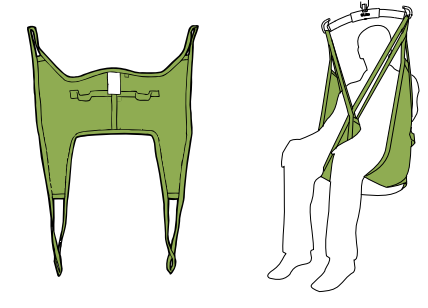

PERUSNOSTOKANKAAT TURVALLISEEN JA HELPPOON NOSTAMISEEN

YLEISNOSTOKANGAS, MALLIT 00/02

- Hyvä perusmalli, sopii useimmille avustettaville
- Tukee koko selkää
- Avustettava pitää kätset kankaan sisäpuolella
- Mahdollistaa pystyn istuma-asennon (00)
- Malli 02 lisää nostokorkeutta

KOKO: S, MS, M, L, XL
KANGAS: Polyesteri, polyesteriverkko, muovitettu verkko, puuvilla

PEHMEÄ ORIGINAL-NOSTOKANGAS, KORKEA SELKÄ, MALLI 26

- Sopii useimmille avustettaville
- Paras valinta makuuasennosta nostoon
- Erittäin miellyttävä ja hyvä istuvuus
- Tukee hyvin päätä
- Nostaa taakse kallistuvassa asennossa

KOKO: XS, S, MS, M, L, XL, XXL
KANGAS: Polyesteri, nallekuvioitu polyesteri jersey

ORIGINAL-NOSTOKANGAS, KORKEA SELKÄ, MALLIT 20/21/25

- Sopii useimmille avustettaville
- Hyvä valinta makuuasennosta nostoon
- Tukee koko selkää ja päätä
- Nostaa taakse kallistuvassa asennossa
- Malli 25, Solo korkea selkä, on tarkoitettu lyhytaikaiseen kertakäyttöön (ei saa pestä!)

KOKO: XS, S, MS, M, L, XL, XXL
KANGAS: Polyesteriverkko, muovitettu verkko, puuvilla, polyesteri, nallekuvioitu jersey, kuitukangas

ORIGINAL-NOSTOKANGAS, MALLIT 10/11

- Sopii aktiiviselle käyttäjälle
- Sopii hyvin istuma tai puolimakuulta nostoihin
- Tukee selkää lapaluihin asti
- Avustettava voi pitää käsiä kankaan sisä- tai ulkopuolella
- Helppo pukea