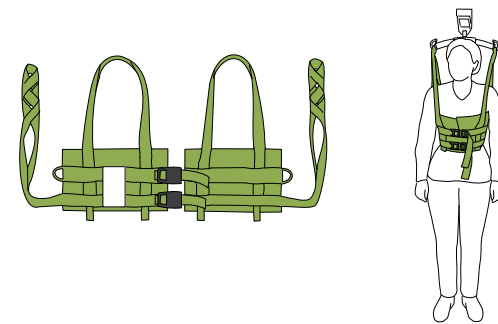

KOKO: XS, S, M, L
KANGAS: Polyesteriverkko

ULTRA-NOSTOKANGAS MALLI 06

- Suunniteltu isokokoisille avustettaville
- Runsaasti tilaa suurelle vartalomassalle
- Sopii WC-käyttöön
- Maksimi käyttöpaino 500 kg

KOKO: Lyhyt, keskikoko, pitkä
KANGAS: Polyesteri, (polyesteriverkko)

NOSTOLIIVIT SEISOMISEEN JA KÄVELYYN

MASTER-NOSTOLIIVI, MALLI 60

- Henkilölle, joka pystyy varaamaan jalkoihinsa
- Sopii hyvin nousu-, seisomis-, kävely- ja tasapainoharjoitteluun
- Mahdollistaa normaalin liikehännän noston aikana
- Hyvä WC-käyttöön, jättää koko alavartalon vapaaksi
- Lisävarusteena saatavissa haararemmit

KOKO: XXS, XS, S, M, L, XL, XXL
KANGAS: Polyesteri, muovitettu verkko, nallekuvioitu polyesteri jersey

MASTER-NOSTOLIIVI, MALLI 64

- Sama soveltuvuus kuin mallilla 60
- Edestä kiinnitettävä malli
- Edestä säädettävissä (rinta/vatsa)
- Itsenäisille käyttäjille
- Lisävarusteena saatavissa haararemmit