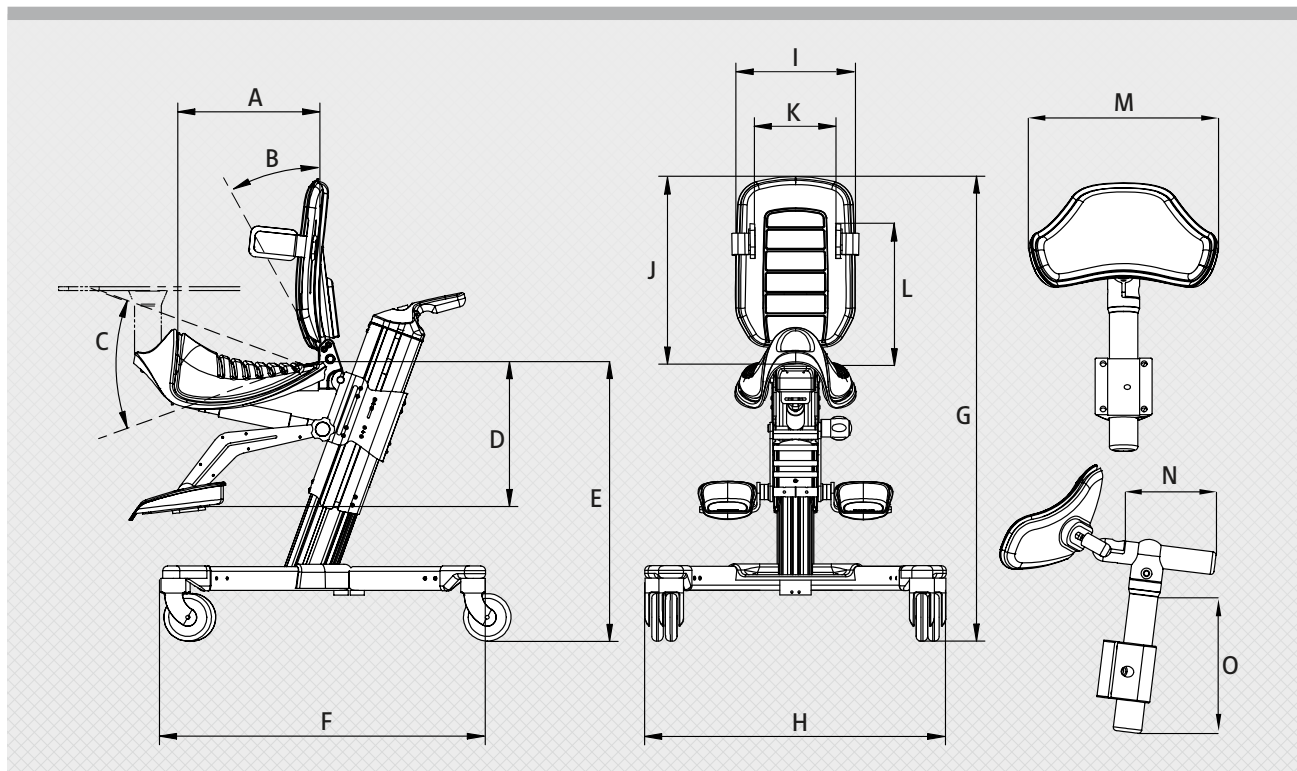

Tekniset tiedot

MITTA	SELITE	KOKO 1
A	Istuimen syvyys pituussuunnassa (max).	26 cm
B	Selkänöjan kallistuskulma	-10° - -40°
C	Istuimen kallistuskulma	-20° - +20°
D	Etäisyys istuimesta jalkatukeen	15 - 40 cm
E	Istuimen korkeus	39 - 79 cm
F	Kokonaispituus käytössä/kokoontaitettuna	68 cm / 65 cm
G	Kokonaiskorkeus käytössä/kokoontaitettuna	112 cm / 63 cm
H	Kokonaisleveys käytössä/kokoontaitettuna	63 cm / 63 cm
I	Selkänöjan leveys	23 cm
J	Selkänöjan korkeus	34 - 39 cm
K	Sivutuen leveys	15 - 22 cm
L	Sivutuen korkeus	15 - 30 cm
M	Päätuun leveys (lisävaruste)	14 cm
N	Päätuun syvyys (lisävaruste)	8 cm
O	Päätuun korkeus (lisävaruste)	12 cm
	Paino, manuaalinen / sähkötoiminen	12.2 kg / 13.9 kg
	Käyttäjän ikäalue	Noin 2-7 vuotta
	Käyttäjän maksimipaino, manuaalinen / sähkötoiminen	65 kg / 50 kg

Tuotevaihtoehdot