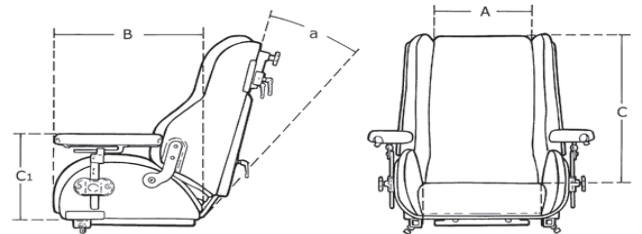

Panda Futuraa Standard -mallia on saatavissa viittä eri kokoa, sopivat noin 1-12 vuotiaalle lapsille.

Selkänöjan kallistus

Istuimen selkänöjan säätö itsenäisesti. Selkänöjan kallistuspiste on automaattisesti oikea t.s. linjassa lonkkanivelen kanssa.

Panda Futura Active - mallia on saatavissa neljää eri kokoa, myös nämä koot sopivat noin 1-12 vuotiaalle lapsille.

Helppo asentaa lisävarusteita

Panda istuimen selkäosa on varustettu kiinnityslukoilla ja urilla, jotka helpottavat erilaisten lisävarusteiden kiinnittämistä.

Sopii eri alustoille

Panda Futura istuin voidaan kiinnittää moniin erilaisiin alustoihin. Lisäksi istuin on helppo siirtää sisäkäyttö alustalta ulkokäyttöalustalle.

Mitat

	Istuinleveys (A)	Istuinsyvyys (B)	Selkänöjan korkeus (C)	Käsinojan korkeus (C1)	Paino (kg (lb))	Maksimi käyttöpaino (kg (lb))	Maksimi kuorma kuljetuksessa (kg (lb))	Selkänöjan kulma (a)
Panda Active, koko 2	22 (8 1/2")	24 (9 1/4")	35 (13 3/4")	13-18 (5-7")	5,2 (11,5 lb)	50 (110 lb)	-	-4° - +27°
Panda Active, koko 2 1/2	25 (9 3/4")	28 (11")	38 (14 3/4")	13-18 (5-7")	5,6 (12,5 lb)	50 (110 lb)	-	-10° - +20°
Panda Active, koko 3	29 (11 1/4")	31 (12")	40 (15 1/2")	13-27 (5-10 1/2")	6,2 (13,5 lb)	50 (110 lb)	-	-9° - +27°
Panda Active, koko 4	32 (12 1/2")	36 (14")	45 (17 1/2")	17-30 (6 3/4-11 3/4")	7,5 (16,5 lb)	60 (132 lb)	-	-6° - +17°
Panda Standard, koko 1	22 (8 1/2")	22 (8 1/2")	29 (11 1/4")	13-18 (5-7")	5,7 (12,5 lb)	50 (110 lb)	27 (59,5 lb)	-3° - +28°
Panda Standard, koko 2	22 (8 1/2")	24 (9 1/4")	39 (15 1/4")	13-18 (5-7")	5,7 (12,5 lb)	50 (110 lb)	27 (59,5 lb)	-15° - +32°
Panda Standard, koko 2 1/2	25 (9 3/4")	28 (11")	41 (16")	13-18 (5-7")	6,2 (13,5 lb)	50 (110 lb)	43 (94,5 lb)	-10° - +35°
Panda Standard, koko 3	29 (11 1/4")	31 (12")	44 (17 1/4")	13-27 (5-10 1/2")	7,3 (16 lb)	50 (110 lb)	43 (94,5 lb)	-5° - +36°
Panda Standard, koko 4	32 (12 1/2")	36 (14")	52 (20 1/4")	18-27 (7-10 1/2")	8,7 (19 lb)	60 (132 lb)	43 (94,5 lb)	-5° - +30°