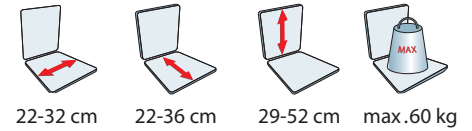

Mukava istua

Moduuli-istuinjärjestelmä, jossa miellyttävät, säädettävät tyynyt täyttävät lähes kaiken tuen tarpeen.

Panda Futura on moduuli-istuinjärjestelmä, joka sopii sekä sisä- että ulkokäyttöön. Panda Futura istuinta on saatavissa kahtena eri versiona: Standard ja Active. Standard- istuin on lähinnä lapsille, jotka tarvitsevat tukea käden ja hartioiden alueelle. Active-istuin on aktiivisille lapsille, jotka tarvitsevat enemmän liikkumisvapautta.

Panda Futuraa Standard -mallia on saatavissa viittä eri kokoa, sopivat noin 1-12 vuotiaalle lapsille.

Selkänöjan kallistus

Istuimen selkänöjan säätö itsenäisesti. Selkänöjan kallistuspiste on automaattisesti oikea t.s. linjassa lonkkanivelen kanssa.

Panda Futura Active - mallia on saatavissa neljää eri kokoa, myös nämä koot sopivat noin 1-12 vuotiaalle lapsille.

Helppo asentaa lisävarusteita

Panda istuimen selkäosa on varustettu kiinnityslukoilla ja urilla, jotka helpottavat erilaisten lisävarusteiden kiinnittämistä.

Sopii eri alustoille

Panda Futura istuin voidaan kiinnittää moniin erilaisiin alustoihin. Lisäksi istuin on helppo siirtää sisäkäyttö alustalta ulkokäyttöalustalle.

Mitat