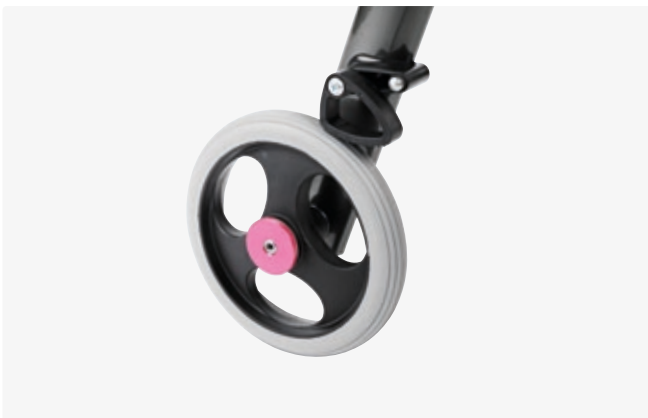

R82 Crocodile

Crocodile[®]

Crocodile on kävelyn apuväline lapsille ja nuorille, joka auttaa parempaan kävelyasentoon. Lapsen/nuoren taakse sijoitettava teline on kevyt ja helposti liikuteltava.

Crocodile on saatavana kolmessa koossa.

Ominaisuudet

Korkeussäädettävä runko

Helposti säädettävä korkeus ilman työkaluja.

Monisäätöiset käsikahvat

Säätämällä käsikahvat lähelle vartaloa saadaan parempi tuki ja kävelyasento.

On/off taaksepäin liikkumisen esto

Pyörän pyörimisen taaksepäin voi estää lapsilla, joilla on heikko tasapaino ja vartalonhallinta.

Kokoontaittuva runko

Helpottaa varastointia ja kuljettamista.

Lisävarusteet

Käsijarrut
86834/86873

Kyynärnojalliset käsituet
86858/59/60

Kiinnitysremmi käsitukeen
869370

Tukikaari
Koko 3, 86880

Selkä- ja sivutuet
8680x

Lantiotuet
86819

Vyö sivutukiin
Sn4016

Selkätuki
86816

Selkätuki, säädettävä
Koko 3, 86886

Alaskäännettävä istuin
8682x, 86863