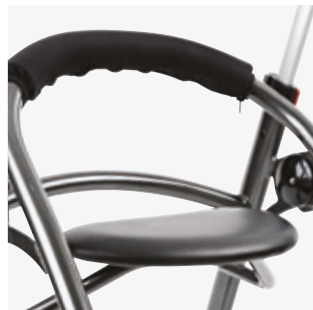

R82 Crocodile

Crocodile[®]

Crocodile on kävelyn apuväline lapsille ja nuorille, joka auttaa parempaan kävelyasentoon. Lapsen/nuoren taakse sijoitettava teline on kevyt ja helposti liikuteltava.

Crocodile on saatavana kolmessa koossa.

Ominaisuudet

Korkeussäädettävä runko

Helposti säädettävä korkeus ilman työkaluja.

Monisäätöiset käsikahvat

Säätämällä käsikahvat lähelle vartaloa saadaan parempi tuki ja kävelyasento.

On/off taaksepäin liikkumisen esto

Pyörän pyörimisen taaksepäin voi estää lapsilla, joilla on heikko tasapaino ja vartalonhallinta.

Kokoontaittuva runko

Helpottaa varastointia ja kuljettamista.

Lisävarusteet

Käsijarrut
86834/86873

Kyynärnojalliset käsituet
86858/59/60

Kiinnitysremmi käsitukeen
869370

Tukikaari
Koko 3, 86880

Selkä- ja sivutuet
8680x

Lantiotuet
86819

Vyö sivutukiin
Sn4016

Selkätuki
86816

Selkätuki, säädettävä
Koko 3, 86886

Alaskäännettävä istuin
8682x, 86863