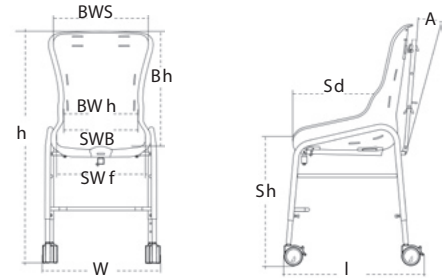

R82[®] 

swan[™]

WC- ja suihkutuoli

puhtautta

Swan auttaa avustajia työskentelemään mitä parhaimmassa asennossa ja suo käyttäjän säilyttää arvokkuutensa. Istuinmukavuus on erinomainen ja korkeussäädettävä runko lisää joustavuutta.

Laaja lisävarustevalikoima takaa oikeanlaisen tuen jokaiselle lapselle.

- Pehmuste
- Pöytä
- Työntökahva
- Alusastia
- Jalkatuki
- * Vyöt ja liivit
- * Päätuki

Swania on saatavana kuutta eri kokoa. Koot 4, 5, 6 ja 7 ovat anatomisesti muotoiltuja. Swan sopii useimpiin WC-istuimiin ja voidaan varustaa myös alusastialla.

Mitat

	Koko 2 cm	Koko 3 cm	Koko 4 cm	Koko 5 cm	Koko 6 cm	Koko 7 cm
Korkeus pyörillä (H)	68-84	79-95	71-87	78-94	86-102	86-102
Leveys pyörillä (W)	49½	53½	53½	53½	57½	65½
Pituus pyörillä (L)	46	57	57	57	62	62
Istuinkorkeus pyörillä (SH)	37-53	48-64	48-64	48-64	48-64	48-64
Selkänöjan leveys ylhäältä (BWS)	22	25	31	39	46	49
Selkänöjan leveys alhaalta (BWH)	24	25	28	31	35	43
Selkänöjan korkeus (BH)	38	42	40	48	57	57
Istuinleveys takaa (SWB)	20	23	25	30	34	41
Istuinleveys edestä (SWF)	30	34	36	38	43	48
Istuinsyvyys (SD)	27	32	32	38	46	46
Kulma (A)	18°	18°	27°	22°	20°	20°
Korkeus ilman pyöriä	59-75	70-86	62-78	69-85	77-93	77-93
Leveys ilman pyöriä	46	50	50	50	54	62
Pituus ilman pyöriä	39	50	50	50	55	55
Istuinkorkeus ilman pyöriä	28-44	39-55	39-55	39-55	39-55	39-55
Paino	8 kg	9,5 kg	8,5 kg	9,5 kg	10,5 kg	11,5 kg
Maksimi kuormitus	30 kg	60 kg	70 kg	80 kg	90 kg	110 kg