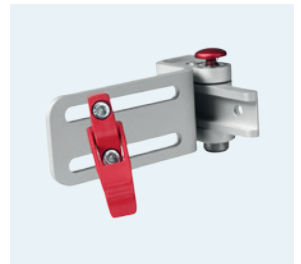

Pikalukko

8910702-30
X:panda

one size