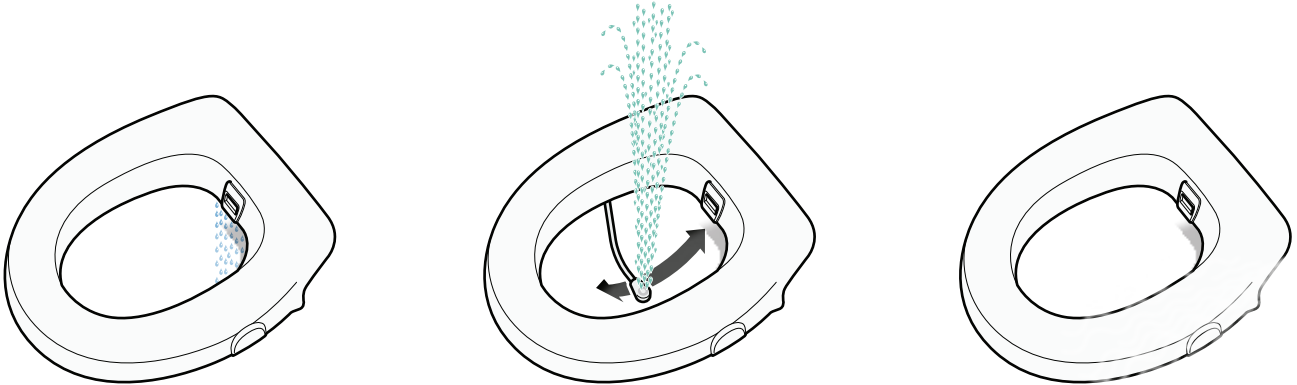

BIDETTE R3 KOLMITOIMISELLA KÄSIOHJAIMELLA
LISÄVARUSTEENA KÄSITUET

Siksi käyttäjät valitsevat Bidetten

Bidette on helppokäyttöinen ja hyvin suunniteltu lisäbidee henkilöille, jotka tarvitsevat apua intiimihygieniaan wc-käynnin yhteydessä. Bidette ainutlaatuinen etu on alapäin heilurimaisella liikkeellä tuleva vesisuihku, joka takaa miellyttävän ja tehokkaan puhdistuksen sekä miehille, naisille että lapsille. Bidette asennetaan suoraan olemassa olevan wc-istumen päälle ja on tämän jälkeen erittäin helppo käyttää, huoltaa ja pitää puhtaana.

Lisäedut

- Muutamalla helpolla säädöllä kuka tahansa voi käyttää Bidetteä.
- Erittäin kestävä, maksimikuormitus 380 kg.
- Helppo yhdistää muihin tuotteisiin, esimerkiksi suihkutuoliin, wc-nostimeen ja Balanceen
- Pystytään asentamaan ilman vahinkoja, lisävarusteena tilattavissa asennussarja, jonka avulla vältetään ruuvaus kaakeliseiniin.
- Vahvat sivuliukuesteet.
- Hillitty ja miellyttävä muotoilu.
- Saatavissa coxit-asentoon.
- Sopii useimpiin wc-istuihin.

Bidette R3

Automaatti bidee kuivauksella

Bidette R3 on hyvin suunniteltu ja helppokäyttöinen ratkaisu henkilöille, jotka tarvitsevat apuvälineen puhdistukseen ja kuivaukseen wc-käynnin jälkeen. Bidette R3 on varustettu pesu- ja kuivaustoiminnolla, jotka voidaan säätää tarpeen mukaan. Bidetteä ohjataan käsiohjaimella.

BIDETTE R3, TUOTENRO 11 122
BIDETTE R3, TUOTENRO 11 124

Näin Bidette R3 toimii

1. Huuhtelee pois kylmän veden

2. Suihkuttaa puhtaaksi

3. Puhaltaa kuivaksi

Bidette R3 sisältää :

- Istuin, korkeus 65 mm
- Suihkuvarsi
- Termostaattisekoittaja vesiletkulla
- Puhallin R3 ilmaletkulla
- Kolmitoiminen käsiohjain
- Istuinvahti