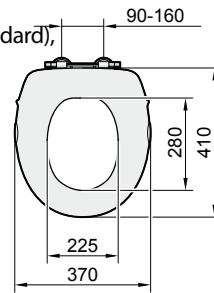

Bidette R3

Automaatti bidee kuivauksella

Bidette R3 on hyvin suunniteltu ja helppokäyttöinen ratkaisu henkilöille, jotka tarvitsevat apuvälineen puhdistukseen ja kuivaukseen wc-käynnin jälkeen. Bidette R3 on varustettu pesu- ja kuivaustoiminnolla, jotka voidaan säätää tarpeen mukaan. Bidetteä ohjataan käsiohjaimella.

Näin Bidette R3 toimii

1. Huuhtelee pois kylmän veden

2. Suihkuttaa puhtaaksi

3. Puhaltaa kuivaksi

Bidette R3 sisältää :

- Istuin, korkeus 65 mm
- Suihkuvarsi
- Termostaattisekoittaja vesiletkulla
- Puhallin R3 ilmaletkulla
- Kolmitoiminen käsiohjain
- Istuinvahti

Ohjausvaihtoehdot:

- Käsiohjain kolmitoiminen (standard), sopii myös näkövammaisille
- Käsiohjain yksitoiminen, ilmoitetaan tilattaessa

Voidaan yhdistää:

- Suihkuoliini
- Nostimeen
- Balanceen

Lisävarusteet:

Käsituet

150 kg

Tuoteno 11 401
Sisämitta 490 mm
Ulkomitta 600 mm

Pehmeä istuin

Tuoteno 10 399

WC-aukon pienennys

Tuoteno 11 277
Lev. 155 mm, pit. 260 mm

CE

Intertek

Alkali ph
min 6

380 kg

Hi

ALGOL TREHAB OY
Karapellontie 6
02610 Espoo
Puh.(09) 5099 331
algol-trehab@algol.fi
www.algoltrehab.fi