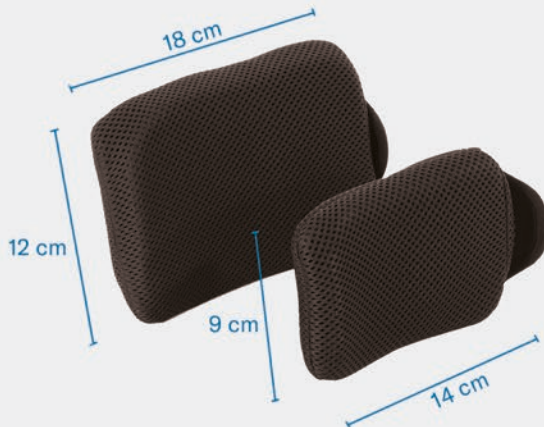

## Physio KID

Alumiinikuorinen KID on suunniteltu lapsen istuma-asennon vakautta ja mukavuutta ajatellen.

Selkänöjan leveys (cm)	Sopii pyörätuolin leveyteen (cm)
30	27 — 30
33	30 — 33
36	33 — 36

## Lisätyynyt selkätuen muotoiluun

Lisätyynyt selkätuen syvyyden muotoiluun. Lisätyynyissä ei puolieroa, saatavilla kahdessa koossa, säädettävä korkeus. Lisätyynyjen avulla voidaan muuttaa AIR-, POSTURE- ja KID-selkänöjien muotoilua syventämällä tukien avulla kuoren profiilia.

Laaja korkeuden säätö.

Pienen ja suuren, samalla puolella olevan tyynyn sekä suuren toisella puolella olevan tyynyn avulla muotoiltu ja syvennetty selkäosa.

## Swing Away -vartalotuet

Sivulle avattavat Swing away -vartalotuet on muotoiltu siten, että ne tarjoavat riittävän laajan ja mukavan tuen vartaloon korkeus-, syvyyss- ja kallistussäätöjensä ansiosta.