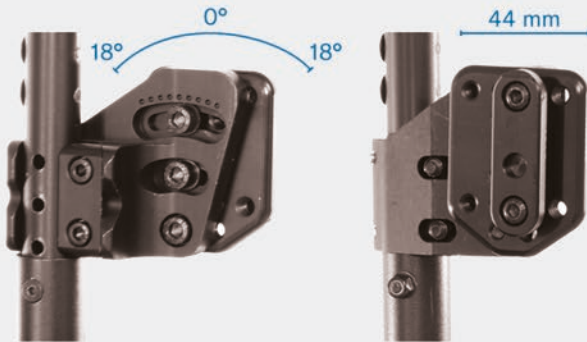

Vartalotuen kiinnike, jossa on pallonivel ja kiinnityksen säätöaukot.

Vartalotuen kiinnike, jossa on kaksi palloniveltä sekä 65 mm:n jatke 20 mm:n lisäsäädöllä.

## Pääntuki

Monisäätöinen palloniveljärjestelmä (2 kpl) mahdollistamaan haluttu pään asento. Pehmusteosaa saatavilla kahdessa koossa (28 ja 34 cm).

## Kiinnikkeet

Turvalliset ja luotettavat runkokiinnitykset soveltuvat selkänojan putkiin, joiden halkaisija on 18-26 mm. Kiinnikkeiden avulla selkätuen korkeutta, kallistusta ja syvyyttä voidaan säätää.

Sama kiinnike eri putkille välillä Ø18 - Ø26 mm.

Kallistuksen ja syvyyden säätö.

Kaksi tapaa säätää selkätuen korkeutta

Portaaton korkeuden ja kallistuksen säätö sekä säädettävä syvyys.