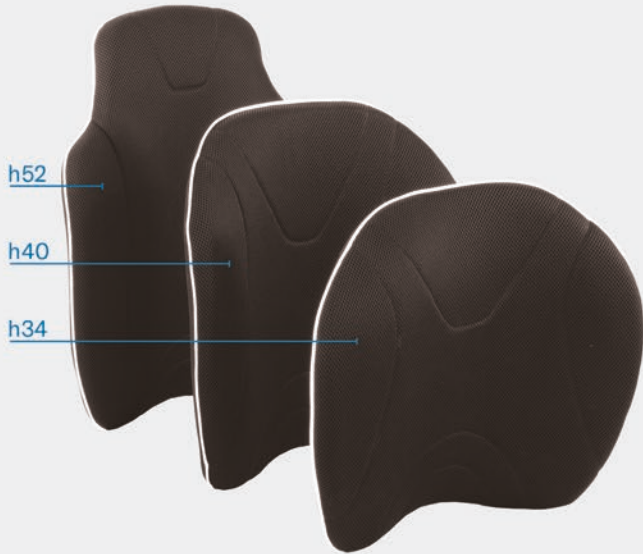

Regular

High wing

Selkänöjan leveys (cm)	Sopii pyörätuolin leveyteen (cm)
36	33 — 39
39	36 — 42
42	39 — 45
45	42 — 48

## Physio POSTURE

Alumiinikuorinen POSTURE soveltuu käytettäväksi tilanteissa, joissa tarvitaan vartaloon enemmän tukea ja erilaisia lisävarusteita.

Regular

Selkänöjan leveys (cm)	Sopii pyörätuolin leveyteen (cm)
36	33 — 39
39	36 — 42
42	39 — 45
45	42 — 48
48	45 — 51

## Physio KID

Alumiinikuorinen KID on suunniteltu lapsen istuma-asennon vakautta ja mukavuutta ajatellen.

Selkänöjan leveys (cm)	Sopii pyörätuolin leveyteen (cm)
30	27 — 30
33	30 — 33
36	33 — 36