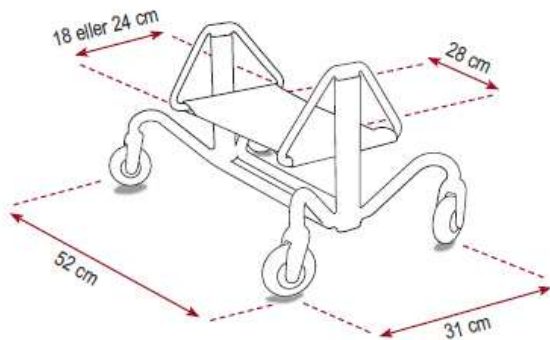

Tekniset tiedot	1	2
Hihnatuen syvyys	18 cm	24 cm
Hihnatuen korkeus	15-25 cm	15-25 cm
Hihnatuen leveys	28 cm	28 cm
Discover-tuen leveys	52 cm	52 cm
Discover-tuen syvyys	31 cm	31 cm
Paino	4 kg	4 kg
Maksimikuormitus	18 kg	24 kg