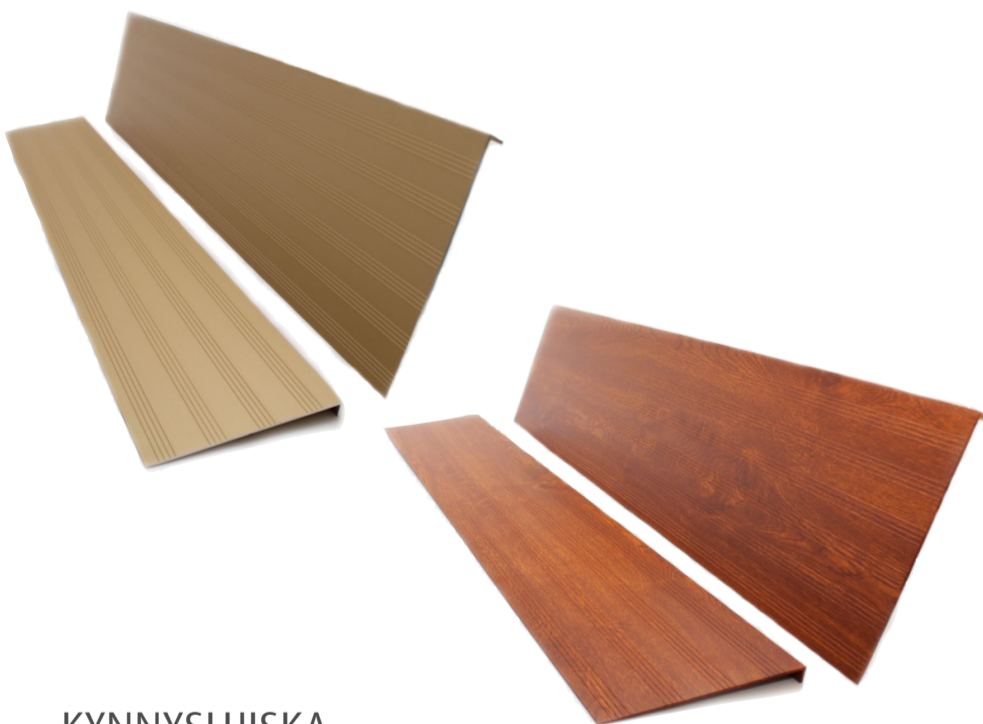

KYNNYSLISTAT, -LUISKAT SEKÄ TUKIKAHVAT

TUKIKAHVAT

TUKIKAHVA
Väri vaihtoehdot: metalli,
valkoinen, punainen ja
musta.
Kokovaihtoehdot:
300 mm
400 mm
600 mm

TUKIKAHVA OVENKARMIIN
Väri vaihtoehdot: metalli,
valkoinen ja punainen
Kokovaihtoehdot:
300 mm
400 mm
600 mm

KYNNYSLISTAT JA -LUISKAT

KYNNYSLISTA

Väri vaihtoehdot: mattakulta ja tammi

Kokovaihtoehdot:

90 x 630 mm (vain kulta)	125 x 730 mm
90 x 730 mm	125 x 1800 mm
90 x 830 mm	180 x 730 mm
90 x 1800 mm	180 x 830 mm
125 x 630 mm (vain kulta)	180 x 1800 mm

Listoja on saatavana myös kumisena (musta)

KYNNYSLUISKA

Väri vaihtoehdot: mattakulta ja tammi

Kokovaihtoehdot:

150 X 1000 mm
230 X 1000 mm
350 X 1000 mm