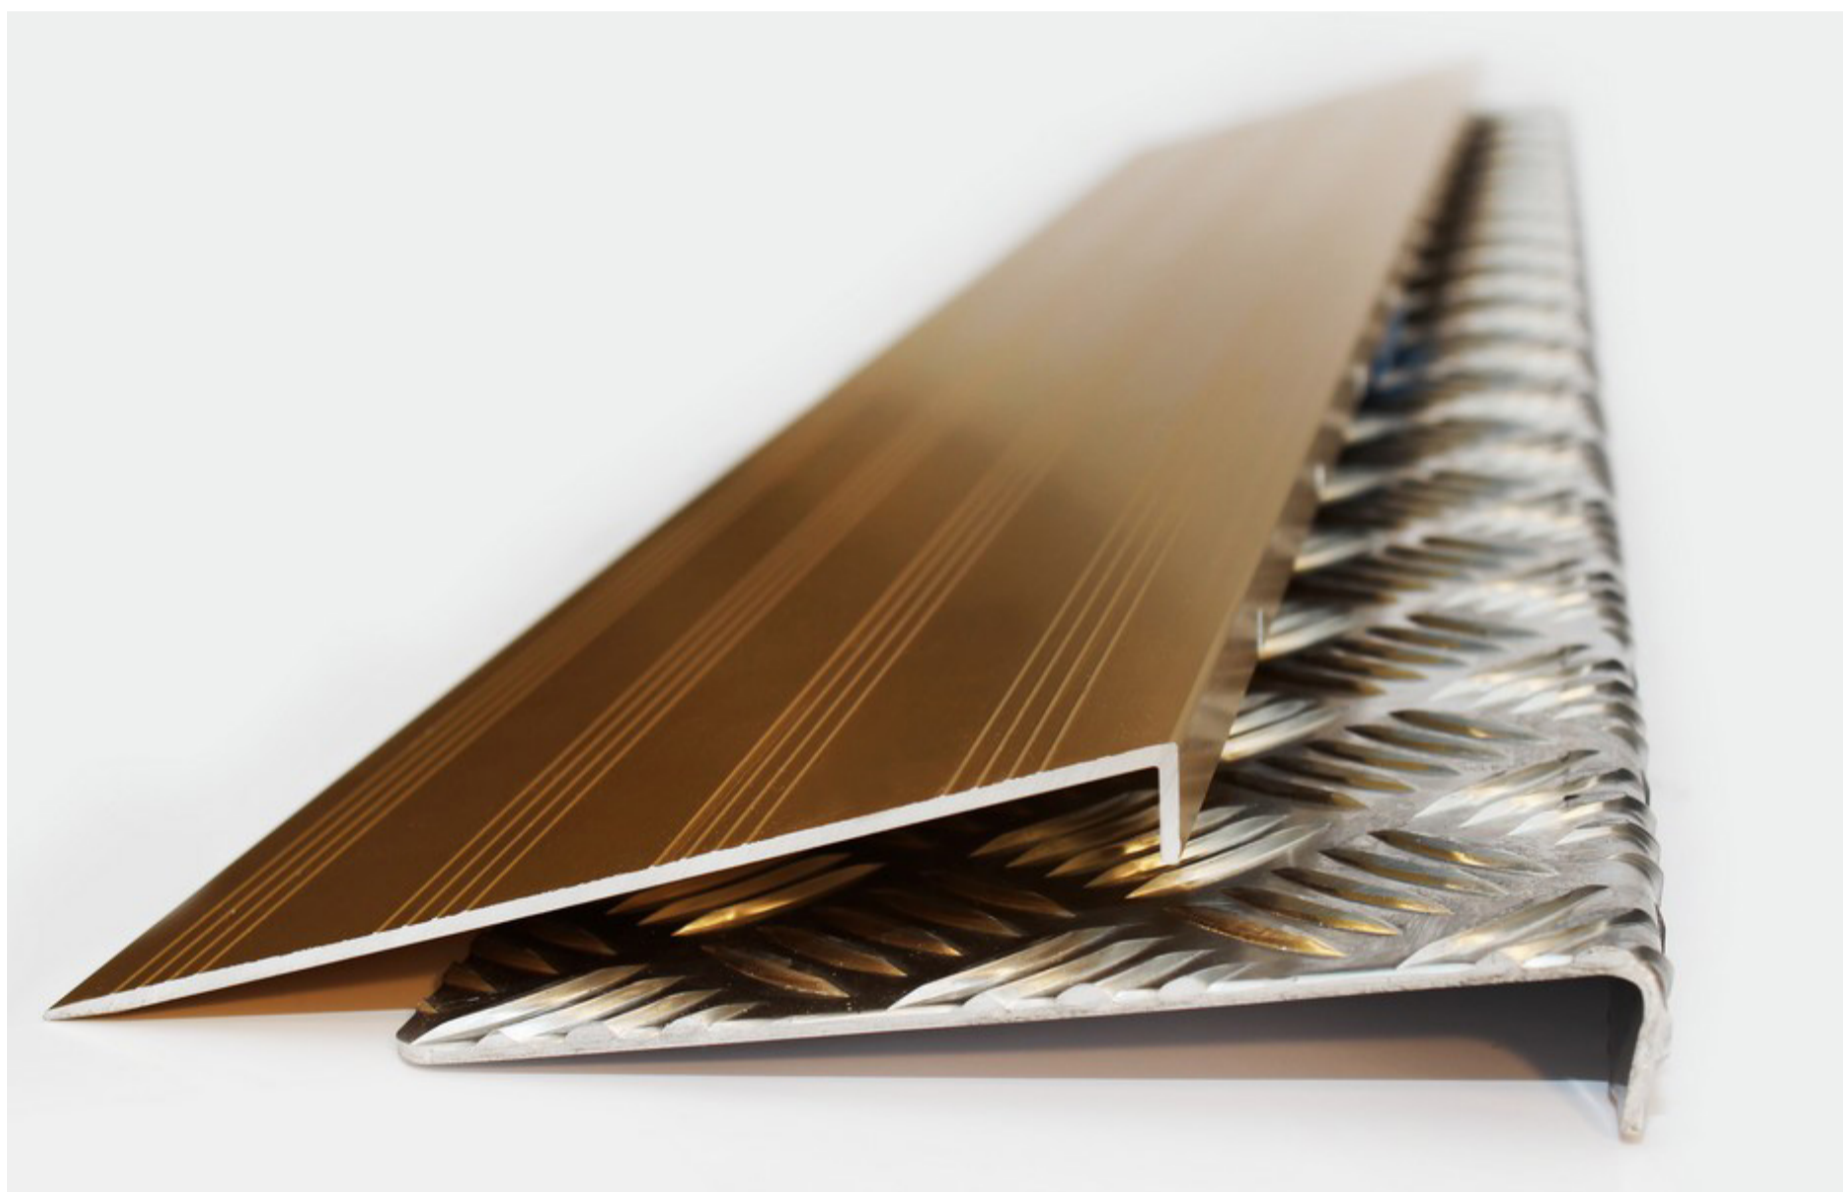

KYNNYSLISTAT, -LUISKAT SEKÄ TUKIKAHVAT

TUKIKAHVAT

TUKIKAHVA
Väri vaihtoehdot: metalli,
valkoinen, punainen ja
musta.
Kokovaihtoehdot:
300 mm
400 mm
600 mm

TUKIKAHVA OVENKARMIIN
Väri vaihtoehdot: metalli,
valkoinen ja punainen
Kokovaihtoehdot:
300 mm
400 mm
600 mm

KYNNYSLISTAT JA -LUISKAT

KYNNYSLISTA

Väri vaihtoehdot: mattakulta ja tammi

Kokovaihtoehdot:

90 x 630 mm (vain kulta)	125 x 730 mm
90 x 730 mm	125 x 1800 mm
90 x 830 mm	180 x 730 mm
90 x 1800 mm	180 x 830 mm
125 x 630 mm (vain kulta)	180 x 1800 mm