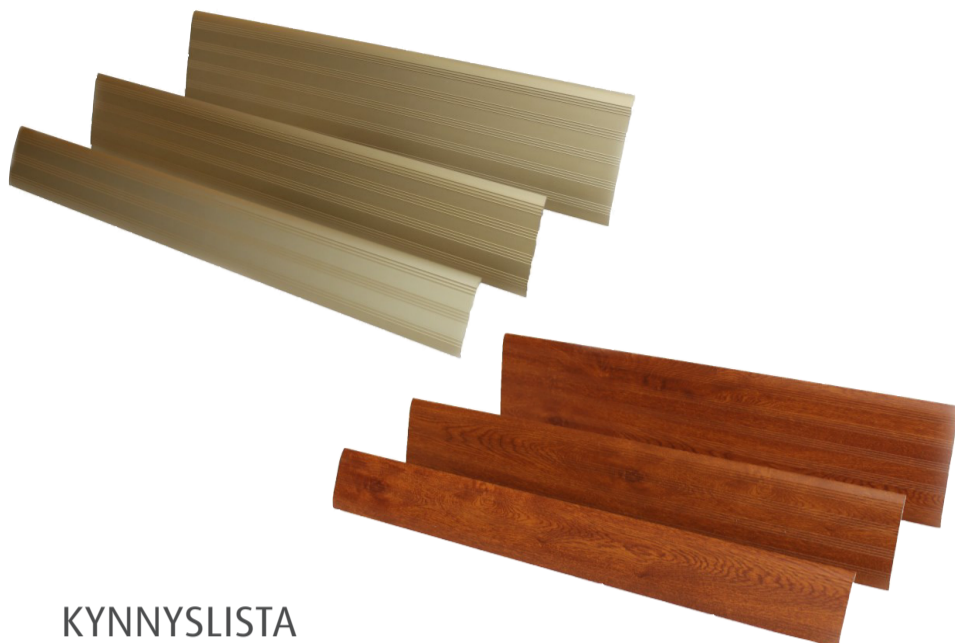

KYNNYSLISTAT, -LUISKAT SEKÄ TUKIKAHVAT

TUKIKAHVAT

TUKIKAHVA
Väri vaihtoehdot: metalli,
valkoinen, punainen ja
musta.
Kokovaihtoehdot:
300 mm
400 mm
600 mm

TUKIKAHVA OVENKARMIIN
Väri vaihtoehdot: metalli,
valkoinen ja punainen
Kokovaihtoehdot:
300 mm
400 mm
600 mm

KYNNYSLISTAT JA -LUISKAT

KYNNYSLISTA

Väri vaihtoehdot: mattakulta ja tammi

Kokovaihtoehdot:

90 x 630 mm (vain kulta)	125 x 730 mm
90 x 730 mm	125 x 1800 mm
90 x 830 mm	180 x 730 mm
90 x 1800 mm	180 x 830 mm
125 x 630 mm (vain kulta)	180 x 1800 mm

Listoja on saatavana myös kumisena (musta)

KYNNYSLUISKA

Väri vaihtoehdot: mattakulta ja tammi

Kokovaihtoehdot:

150 X 1000 mm
230 X 1000 mm
350 X 1000 mm