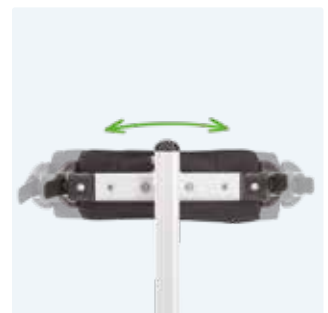

R82

R82 Meerkat

Tehdään seisomisesta yksinkertaista ja hauskaa!

Meerkat on yksinkertainen, moduleista koostuva seisomateline, jossa teline voi olla joko anteriorisesti tai posteriorisesti käyttäjään nähden.

Meerkat seisomatelinettä on 3 eri kokoa ja sopii lapsille ja nuorille.

Lisävarusteena saatava keinumisliikettä aikaansaava varuste, joka on helppo asentaa Meerkat seisomatelineen pohjan alle myös lapsen siinä seistessä.

Lisävaruste mahdollistaa lapsen liikkeen eteen / taakse suunnassa "keinutellen".

Kannustetaan lapsi olemaan aktiivinen seistessä.

375-1300 mm

max 90 kg

525-780 mm

640-860 mm

Dynaaminen
seisominen

Yksinkertainen
ja intuitiivinen

Helppo säätää

Riittävästi kasvuvaraa

VAKIOVARUSTUS

ALUSTA

Alusta, keskusputki, työkalu

Keskusputki kiinnitettyä alustaan

ALUSTAN VÄRIT JA PYÖRÄT

Koko 1 - vaaleansininen