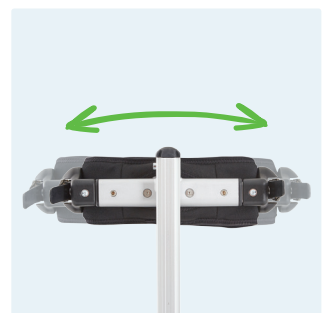

## R82 Meerkat

Tehdään seisomisesta yksinkertaista ja hauskaa!

Meerkat on yksinkertainen, moduleista koostuva seisomateline, jossa teline voi olla joko anteriorisesti tai posteriorisesti käyttäjään nähden.

Meerkat seisomatelinettä on 3 eri kokoa ja sopii lapsille ja nuorille.

Lisävarusteena saatava keinumisliikettä aikaansaava varuste, joka on helppo asentaa Meerkat seisomatelineen pohjan alle myös lapsen siinä seistessä.

Lisävaruste mahdollistaa lapsen liikkeen eteen / taakse suunnassa "keinutellen".

Kannustetaan lapsi olemaan aktiivinen seistessä.

375 - 1300 mm

max 90 kg

525 - 780 mm

640 - 860 mm

Dynaaminen  
seisominen

Yksinkertainen ja  
intuitiivinen

Helppo säätää

Riittävästi kasvuvaraa