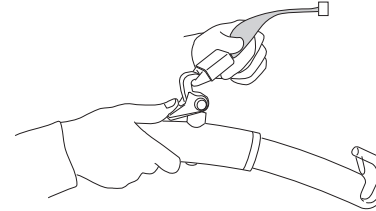

Nostovälineen vaihto