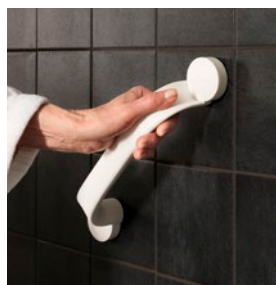

etac®

11/2023

Etac Flex -tukikahva

Innovatiivista muotoilua, joka luo mahdollisuuksia.

JOUSTAVAT MODULAARISET TUKIKAHVAT

Etac Flex -tukikahva on täydellinen valinta niille, jotka tarvitsevat kylpyhuoneessa hieman lisätukea. Joustavan modulaarisen toimintansa ansiosta kahva on helppo säätää sopivaksi sekä sinulle että wc-ympäristösi. Puhdas skandiinaavinen muotoilu sulautuu muiden tuotteiden joukkoon, ja väri vaihtoehtoja on kaksi: valkoinen ja harmaa.

Etac Flex sopii täydellisesti kylpy- ja wc-tiloihin.

TUOTETIEDOT	
Paino	0,35 kg/laite
Suurin käyttäjän paino	100 kg
Materiaali	polypropeeni
Väri	Valkoinen ja harmaa metalliväri

ETAC FLEX RUUVIKIINNITYKSELLÄ	TUOTENUMERO
Flex-tukikahva 30 cm valkoinen	81707110
Flex-tukikahva 60 cm valkoinen	81707120
Flex-tukikahva 90 cm valkoinen	81707130
Extension Flex 30 cm valkoinen	81706110
Flex-tukikahva 30 cm harmaa	81707310
Flex-tukikahva 60 cm harmaa	81707320
Flex-tukikahva 90 cm harmaa	81707330
Extension Flex 30 cm harmaa	81706310

OMINAISUUDET

HELPPO SÄÄTÄÄ

Modulaarinen järjestelmä voidaan helposti koota niin, että sen pituus ja muoto vastaavat sinun ja kylpyhuoneesi vaatimuksia.

YHDISTELTÄVYYS

Yhdistä niin monta tukikaidetta kuin haluat ja valitse itsellesi sopivat kulmat. Näin syntyy mahdollisuuksia.

VARMA OTE

Tukikahvan hyvin suunniteltu muoto ja pinta takaavat vakaan otteen silloinkin, kun kätesi ovat kosteat.

KAKSI KIINNITYSTAPAA

Kiinnitä ruuveilla tai liimalla. Viimeksi mainittu vaihtoehto sopii loistavasti niille, jotka eivät voi tai halua käyttää poraa kylpyhuoneessa.