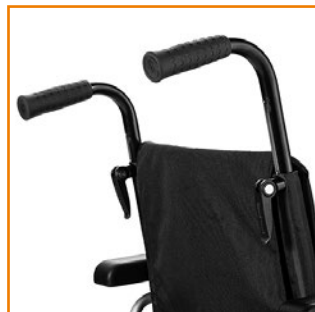

Lisävarusteena korkeussäädettävät työntökahvat, jälkiasennus.