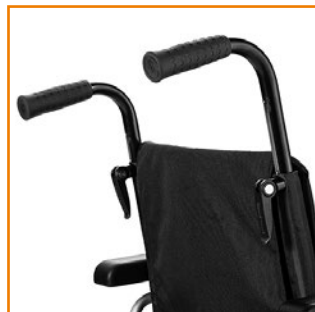

Lisävarusteina mm. korkeussäädettävät työntökahvat, kallistettava selkätuki säädettävien työntökahvojen, potkuttelusetti 100 mm / 22" pyörillä, heijastimet, lantiovyö, ja kaatumasteet.

TUOTETIEDOT	
Istuinleveydet	38, 40, 43, 46, 48, 50 ja 53 cm
Kokonaisleveys	56, 58, 61, 64, 66, 68 ja 71 cm
Leveys kokoonaitettuna	28 cm
Istuinsyvyys	40-43/44-46 cm (vakio 43 cm)
Istuinkorkeus edessä	43-51 cm
Istuinkorkeus takana	43-53 cm
Kokonaiskorkeus	96 cm
Kokonaispituus	alkaen 100 cm
Selkätuen korkeus	40/42 cm
Käsitukien korkeus	alkaen 23 cm
Tukipyörä ja haarukka	150×30 mm, 4 kiinnityspaikkaa
Kelauspyörä	24"
Käyttäjän maksimipaino	130 kg
Pyörätuolin paino	15 kg
Materiaalit	Alumiinirunko, tekstiilit polyesteria
Väri	Runko hopea, varustelu musta

TUOTENUMERO	ISTUINLEVEYS × SYVYYS
9173893	38×40-46 cm
9173894	40×40-46 cm
9173895	43×40-46 cm
9173896	46×40-46 cm
9173897	48×40-46 cm
9173898	50×40-46 cm
9173899	53×40-46 cm

Pyörätuoli on törmäystestattu ja hyväksytty ISO 7176-19 standardin mukaisesti.

- + Saatavana 7 eri istuinleveyttä.
- + Säädetty istuinsyvyys.
- + Ihanteellinen lainaamokäytössä kestävyys ja yksinkertaisten säätöjen ansiosta.

HUOM. Kuvasta poiketen tuolin runkoväri on hopea.

Tukihaarukassa hyvin säätömahdollisuuksia.