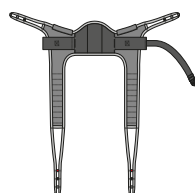

Koko	A Selkäkorkeus	B Leveys
XS	41 cm	40 cm
S	43 cm	43 cm
M	44 cm	48 cm
L	47 cm	55 cm
XL	51 cm	62 cm
XXL	55 cm	70 cm

Molift EvoSling Hygiene

KÄYTTÄJILLE, JOILLA ON HYVÄ TASAPAINO JA LIHASJÄNTEVYYS

HELPPO ASETTAA PAIKALLEEN

EvoSling Hygiene -mallissa on matala selkätuki ja leveä tila jalkatuille, jotta pukeminen ja riisuminen helpottuisi wc:n käytön yhteydessä.

APUTASKUT

Molift EvoSling Hygiene on polyesteriä, ja siinä on pehmustetut selkä- ja jalkatuet. Jalkatuet on varustettu aputaskuilla, jotka helpottavat nostoliinan kiinnittämistä.

LISÄTUKI

EvoSling Hygiene -mallissa on turvavyö, joka lisää vakautta noston aikana.

MOLIFT EVOSLING HYGIENE

Koko	Tuotenumero (Padded)
XS	1722210
S	1722220
M	1722230
L	1722240
XL	1722250
XXL	1722260

Koko	A Selkäkorkeus	B Leveys
XS	29 cm	35 cm
S	33 cm	46 cm
M	33 cm	52 cm
L	33 cm	70 cm
XL	34 cm	73 cm
XXL	35 cm	76 cm

Molift EvoSling Ampu MediumBack

KÄYTTÄJILLE, JOILTA ON AMPUTOITU JALKA TAI JOILLA ON HEIKKO LIHASJÄNTEVYYS

TUKEVA JA MUKAVA

EvoSling Ampu MediumBack -mallissa on kapea jalkatukien väli ja hartiakorkeudelle ulottuva selkätuki. Liinassa on jalkatuet, jotka kiedotaan jalkojen alitse. Jalkatukihihnat työnnetään läpi ohjaussilmukasta, joka pitää jalkatuet kiinni toisissaan. Jalkatukien väli on kapea, jotta käyttäjä ei luiskahtaisi nostoliinasta.