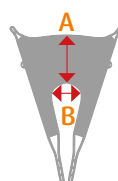

Koko	Tuotenumero (Net Padded)
XS	1723210
S	1723220
M	1723230
L	1723240
XL	1723250
XXL	1723260

Koko	A Selkäkorkeus	B Leveys
XS	47 cm	21 cm
S	52 cm	26 cm
M	63 cm	32 cm
L	77 cm	42 cm
XL	90 cm	48 cm
XXL	100 cm	54 cm