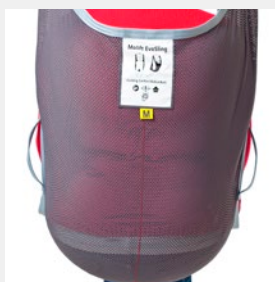

Molift EvoSling Comfort MediumBack

KOKO VARTALOA TUKEVA NOSTOLIINA KÄYTTÄJILLE, JOTKA TARVITSEVAT LISÄTUKEA

TUKEE KOKO VARTALOA

EvoSling Comfort MediumBack Net on verkkokankaasta valmistettu koko vartaloa tukeva nostoliina, jossa on kiinteä jalkatuki ja hartiatasolle ulottuva selkätuki. Nostoliina tukee käyttäjää koko istuma-alueelta, ja siksi se sopii erityisen hyvin nivelongelmista tai kipuherkkyydestä kärsiville.

Nostoliina kiinnitetään henkilön ollessa makuuasennossa. Liina on valmistettu polyesteriverkosta, joka on ilmavaa ja voidaan jättää pyörätuoliin käyttäjän alle.

SÄÄDETTÄVÄ KALLISTUSKULMA

Pää- ja jalkatuet on varustettu säätösilmukoilla, joiden avulla voidaan säätää istuinosan kallistuskulmaa.

Nostoliinan selkätuen keskellä on punainen sauma, joka auttaa varmistamaan, että liina on symmetrisesti paikallaan.

OHJAUSHIHNAT

Mukavuuden varmistamiseksi ohjaushihnat on liitetty sivuhihnoihin.