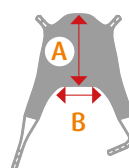

Koko	1 Tuotenro (Padded)	2 Tuotenro (Net Padded)
XS	1722810	1722710
S	1722820	1722720
M	1722830	1722730
L	1722840	1722740
XL	1722850	1722750
XXL	1722860	1722760

Koko	A Selkäkorkeus	B Leveys
XS	70 cm	30 cm
S	80 cm	35 cm
M	93 cm	40 cm
L	100 cm	47 cm
XL	105 cm	54 cm
XXL	110 cm	60 cm