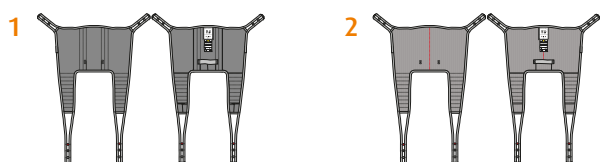

Kädet ovat nostoliinan sisällä. Selkätuen takana alhaalla ja jalkatuissa on liinan sovittamista helpottavat taskut. Verkkokangasmallissa on punainen sauma, joka auttaa varmistamaan, että nostoliina on symmetrisesti paikallaan.

KAKSI VAIHTOEHTOA

Molift EvoSling MediumBack -malleissa on kaksi vaihtoehtoa: polyesteriliinassa on pehmustetut selkä- ja jalkatuet, ja pehmeässä verkkokangaisessa polyesteriliinassa on pehmustetut jalkatuet.

EvoSling
MediumBack
Net

EvoSling
MediumBack
Padded

MOLIFT EVOSLING MEDIUMBACK

Koko	1 Tuotenro (Padded)	2 Tuotenro (Net Padded)
XS	1723010	1723110
S	1723020	1723120
M	1723030	1723130
L	1723040	1723140
XL	1723050	1723150
XXL	1723060	1723160

Koko	A Selkäkorkeus	B Leveys
XS	54 cm	30 cm
S	56 cm	37 cm
M	60 cm	49 cm
L	67 cm	57 cm
XL	70 cm	72 cm
XXL	73 cm	81 cm

Molift EvoSling LowBack

AKTIIVISILLE KÄYTTÄJILLE, JOTKA PYSTYVÄT PITÄMÄÄN VARTALON VAKAANA