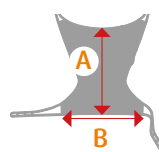

Nostoliina kiinnitetään henkilön ollessa makuuasennossa. Liina on valmistettu polyesteriverkosta, joka on ilmavaa ja voidaan jättää pyörätuoliin käyttäjän alle.

SÄÄDETTÄVÄ KALLISTUSKULMA

Pää- ja jalkatuet on varustettu säätösilmukoilla, joiden avulla voidaan säätää istuinosan kallistuskulmaa.

Nostoliinan selkätuen keskellä on punainen sauma, joka auttaa varmistamaan, että liina on symmetrisesti paikallaan.

OHJAUSHIHNAT

Mukavuuden varmistamiseksi ohjaushihnat on liitetty sivuhihnoihin.

MOLIFT EVOSLING COMFORT MEDIUMBACK

Koko	Tuotenro
XS	1722610
S	1722620
M	1722630
L	1722640
XL	1722650
XXL	1722660

Koko	A Selkäkorkeus	B Leveys
XS	77 cm	85 cm
S	90 cm	86 cm
M	102 cm	94 cm
L	115 cm	113 cm
XL	118 cm	120 cm
XXL	120 cm	126 cm