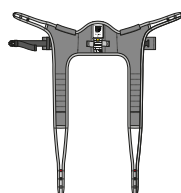

Koko	A Selkäkorkeus	B Leveys
XS	41 cm	40 cm
S	43 cm	43 cm
M	44 cm	48 cm
L	47 cm	55 cm
XL	51 cm	62 cm
XXL	55 cm	70 cm

Molift EvoSling Hygiene

KÄYTTÄJILLE, JOILLA ON HYVÄ TASAPAINO JA LIHASJÄNTEVYYS

HELPPO ASETTAA PAIKALLEEN

EvoSling Hygiene -mallissa on matala selkätuki ja leveä tila jalkatuille, jotta pukeminen ja riisuminen helpottuisi wc:n käytön yhteydessä.

APUTASKUT

Molift EvoSling Hygiene on polyesteriä, ja siinä on pehmustetut selkä- ja jalkatuet. Jalkatuet on varustettu aputaskuilla, jotka helpottavat nostoliinan kiinnittämistä.

LISÄTUKI

EvoSling Hygiene -mallissa on turvavyö, joka lisää vakautta noston aikana.

MOLIFT EVOSLING HYGIENE

Koko	Tuotenumero (Padded)
XS	1722210
S	1722220
M	1722230
L	1722240
XL	1722250
XXL	1722260

Koko	A Selkäkorkeus	B Leveys
XS	29 cm	35 cm
S	33 cm	46 cm
M	33 cm	52 cm
L	33 cm	70 cm
XL	34 cm	73 cm
XXL	35 cm	76 cm

Molift EvoSling Ampu MediumBack

KÄYTTÄJILLE, JOILTA ON AMPUTOITU JALKA TAI JOILLA ON HEIKKO LIHASJÄNTEVYYS

TUKEVA JA MUKAVA

EvoSling Ampu MediumBack -mallissa on kapea jalkatukien väli ja hartiakorkeudelle ulottuva selkätuki. Liinassa on jalkatuet, jotka kiedotaan jalkojen alitse. Jalkatukihihnat työnnetään läpi ohjaussilmukasta, joka pitää jalkatuet kiinni toisissaan. Jalkatukien väli on kapea, jotta käyttäjä ei luiskahtaisi nostoliinasta.