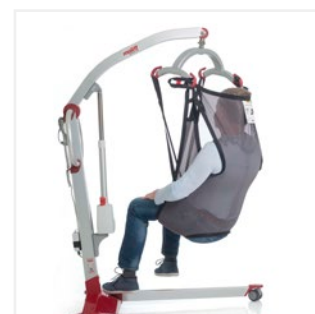

Molift EvoSling Shadow HighBack

JOUSTAVA NOSTOLIINA, JOKA MUKAUTUU KEHON MUOTOIHIN

**VOIDAAN JÄTTÄÄ PAIKALLEEN PYÖRÄTUOLIIN
TAI ISTUIMEEN**

EvoSling Shadow HighBack on korkea nostoliina, jossa on kaksiosainen jalkatuki lisäämässä mukavuutta ja joustavuutta. Tämä malli mukautuu kehon muotoihin ja sopii lisätukea tarvitseville henkilöille.

Shadow Highback sopii moniin nostotilanteisiin, mutta erityistä etua siitä on, kun käyttäjää siirretään pyörätuoliin, jossa liina on jätettävä istuimeen käyttäjän alle.

EvoSling Shadow on joustavasti säädettävissä, sillä siinä on kuusi ripustushihnaa, ja niissä kaikissa on useita säätösilmukoita. Istuinosaan kallistuskulma ja päätuki ovat säädettävissä yksilöllisesti, ja käyttäjä voi pitää käsiä joko liinan sisä- tai ulkopuolella.

MUKAILEE KEHON MUOTOJA

EvoSling Shadow HighBack on valmistettu joustavasta polyesteriverkosta, joka läpäisee kosteutta ja lämpöä. Tässä mallissa ei ole taskuja eikä pehmusteita, ja sen hihna on erittäin ohut.

EvoSling Shadow voidaan jättää paikalleen pyörätuoliin tai istuimeen siirron jälkeen.

Päätuki voidaan säätää kolmeen asentoon. Suurempi-kokoisissa malleissa (M-XL) on kaareva päätuki.