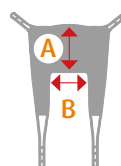

KAKSI VAIHTOEHTOA

Molift EvoSling MediumBack -malleissa on kaksi vaihtoehtoa: polyesteriliinassa on pehmustetut selkä- ja jalkatuet, ja pehmeässä verkkokangaisessa polyesteriliinassa on pehmustetut jalkatuet.

EvoSling
MediumBack
Net

EvoSling
MediumBack
Padded

MOLIFT EVOSLING MEDIUMBACK

Koko	1 Tuotenro (Padded)	2 Tuotenro (Net Padded)
XS	1723010	1723110
S	1723020	1723120
M	1723030	1723130
L	1723040	1723140
XL	1723050	1723150
XXL	1723060	1723160

Koko	A Selkäkorkeus	B Leveys
XS	54 cm	30 cm
S	56 cm	37 cm
M	60 cm	49 cm
L	67 cm	57 cm
XL	70 cm	72 cm
XXL	73 cm	81 cm

Molift EvoSling LowBack

AKTIIVISILLE KÄYTTÄJILLE, JOTKA PYSTYVÄT PITÄMÄÄN VARTALON VAKAANA