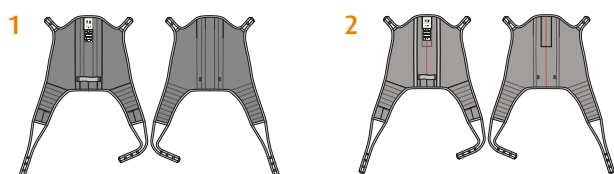

EvoSling HighBack soveltuu erityisesti makuuasennosta tai lattialta nostamiseen. Siirrettävä henkilö istuu liinassa mukavasti takanojassa.

Selkätuen takana alhaalla ja jalkatuissa on taskut, jotka helpottavat liinan kiinnittämistä.

KAKSI VAIHTOEHTOA

Molift EvoSling HighBack -nostoliinoja on saatavana kahden mallisena: polyesteriliinassa on pehmustetut selkä- ja jalkatuet, ja pehmeässä verkkokankaisessa polyesteriliinassa on pehmustetut pää- ja jalkatuet.

HELPOMPI SOVITTA

Polyesteriverkosta valmistetun nostoliinan selkätuen keskellä on punainen sauma, joka auttaa varmistamaan, että nostoliina on symmetrisesti paikallaan.

EvoSling HighBack
Net Padded

MOLIFT EVOSLING HIGHBACK

Molift EvoSling MediumBack

KÄYTTÄJILLE, JOTKA PYSTYVÄT KANNATTELEMAAN PÄÄTÄ, MUTTA TARVITSEVAT KOKO SELÄN TUKEA

TÄYSI TUKEA SELÄLLE

EvoSling MediumBack on monipuolinen malli, joka soveltuu useimpiin tavanomaisiin nostotilanteisiin. Siirrettävä henkilö istuu nostoliinassa mukavasti pystyasennossa, koko selkä tuettuna.