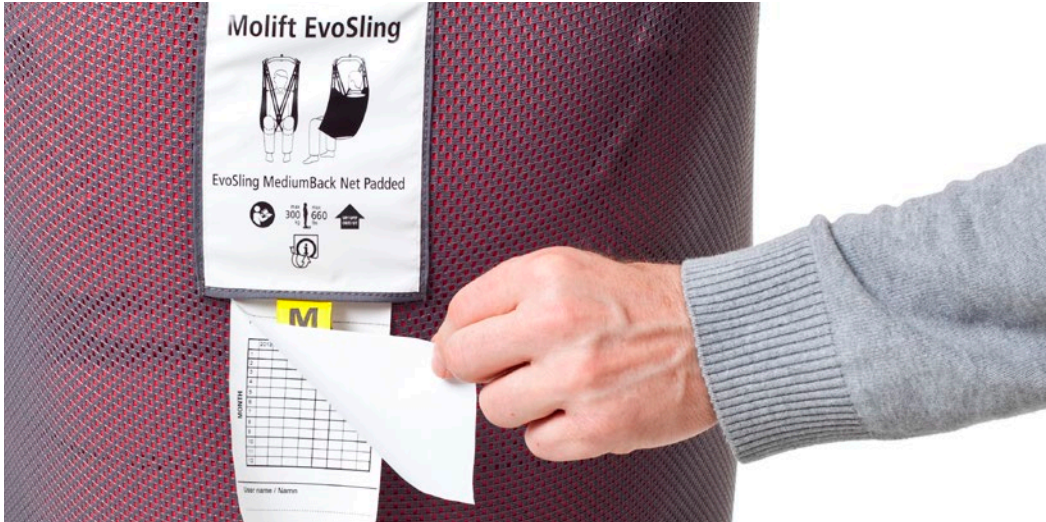

EvoSling MediumBack Padded.

Periodic inspection performed

MONTH	YEAR											
	2014	2015	2016	2017	2018	2019	2020	2021				
1												
2												
3												
4												
5												
6												
7												
8												
9												
10												
11												
12												

User name / Namn

.....

.....

.....

KÄYTÄNNÖLLISET JA SELKEÄT MERKINNÄT

Suurikokoisessa merkkilapussa on kaikki tiedot, joita päivittäiseen käyttöön tarvitaan. Pesuohjeet, sarjanumero ja tekniset tiedot löytyvät merkkilapun takana olevasta taskusta, joka suojaa pesemisestä johtuvalta kulumiselta.

MÄÄRÄAIKAISTARKASTUKSET

Nostoliinassa on lappu, johon on tarkoitus merkitä viimeksi tehdyn määräaikaistarkastuksen päivämäärä. Tämä lappu löytyy merkkilapun takana olevasta taskusta. Merkitsemällä tähän lappuun päivämäärän, jolloin nostoliinaa käytettiin ensimmäisen kerran, voit suunnitella, milloin nostoliina tarkastetaan seuraavan kerran.

MATERIAALIT

Nostoliinat ovat lujaa ja kulutusta kestävästä polyesteriä. Materiaali on joustavaa, helposti huollettavaa ja likaa hylkivää. Polyesteriverkosta valmistetut nostoliinat kestävät kulutusta yhtä hyvin ja ovat yhtä lujia ja joustavia. Lisäksi tämä materiaali on ilmava.