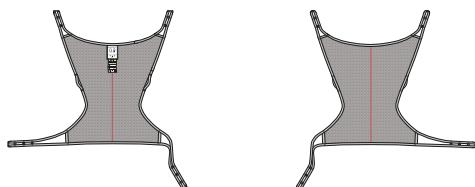

Molift EvoSling Comfort MediumBack

KOKO VARTALOA TUKEVA NOSTOLIINA KÄYTTÄJILLE, JOTKA TARVITSEVAT LISÄTUKEA

TUKEE KOKO VARTALOA

EvoSling Comfort MediumBack Net on verkkokankaasta valmistettu koko vartaloa tukeva nostoliina, jossa on kiinteä jalkatuki ja hartiatasolle ulottuva selkätuki. Nostoliina tukee käyttäjää koko istuma-alueelta, ja siksi se sopii erityisen hyvin nivelongelmista tai kipuherkkyydestä kärsiville.

Nostoliina kiinnitetään henkilön ollessa makuuasennossa. Liina on valmistettu polyesteriverkosta, joka on ilmavaa ja voidaan jättää pyörätuoliin käyttäjän alle.

SÄÄDETTÄVÄ KALLISTUSKULMA

Pää- ja jalkatuet on varustettu säätösilmukoilla, joiden avulla voidaan säätää istuinosan kallistuskulmaa.

Nostoliinan selkätuen keskellä on punainen sauma, joka auttaa varmistamaan, että liina on symmetrisesti paikallaan.

OHJAUSHIHNAT

Mukavuuden varmistamiseksi ohjaushihnat on liitetty sivuhihnoihin.

MOLIFT EVOSLING COMFORT MEDIUMBACK