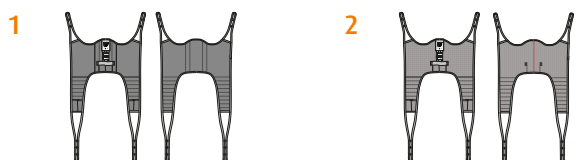

TUKI HARTIAKORKEUDELLE

EvoSling LowBack on monipuolinen malli, joka antaa tukea hartiakorkeudelle. Käyttäjä istuu liinassa mukavasti ja voi pitää käsiä joko liinan sisä- tai ulkopuolella.

Selkätuen takana alhaalla ja jalkatuissa on taskut, jotka helpottavat liinan kiinnittämistä. Polyesteriverkosta valmistetun nostoliinan selkätuen keskellä on punainen sauma, joka auttaa varmistamaan, että nostoliina on symmetrisesti paikallaan.

KOLME VAIHTOEHTOA

Molift EvoSling LowBack -nostoliinoja on saatavana kolmen mallisena: polyesteriliinassa on pehmustetut selkä- ja jalkatuet, ja pehmeä verkkokankainen malli on saatavana joko pehmustettujen jalkatukien kanssa tai ilman niitä.

EvoSling
LowBack
Padded

EvoSling
LowBack

MOLIFT EVOSLING LOWBACK

Koko	1 Tuotenumro (Padded)	2 Tuotenumro (Net Padded)
XS	1722310	1722510
S	1722320	1722520
M	1722330	1722530
L	1722340	1722540
XL	1722350	1722550
XXL	1722360	1722560

Koko	A Selkäkorkeus	B Leveys
XS	41 cm	40 cm
S	43 cm	43 cm
M	44 cm	48 cm
L	47 cm	55 cm
XL	51 cm	62 cm
XXL	55 cm	70 cm

Molift EvoSling Hygiene

KÄYTTÄJILLE, JOILLA ON HYVÄ TASAPAINO JA LIHASJÄNTEVYYS

HELPPO ASETTAA PAIKALLEEN