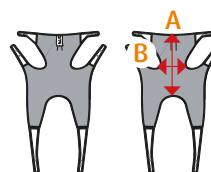

Koko	Tuotenumero (Net)
XS	1723210
S	1723220
M	1723230
L	1723240
XL	1723250
XXL	1723260

Koko	A Selkäkorkeus	B Leveys
XS	47 cm	21 cm
S	52 cm	26 cm
M	63 cm	32 cm
L	77 cm	42 cm
XL	90 cm	48 cm
XXL	100 cm	54 cm