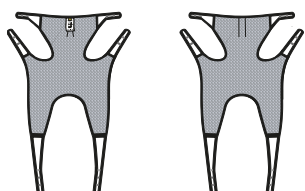

Shadow Highback sopii moniin nostotilanteisiin, mutta erityistä etua siitä on, kun käyttäjää siirretään pyörätuoliin, jossa liina on jätettävä istuimeen käyttäjän alle.

EvoSling Shadow on joustavasti säädettävissä, sillä siinä on kuusi ripustushihnaa, ja niissä kaikissa on useita säätösilmukoita. Istuinosaan kallistuskulma ja päätuki ovat säädettävissä yksilöllisesti, ja käyttäjä voi pitää käsiä joko liinan sisä- tai ulkopuolella.

MUKAILEE KEHON MUOTOJA

EvoSling Shadow HighBack on valmistettu joustavasta polyesteriverkosta, joka läpäisee kosteutta ja lämpöä. Tässä mallissa ei ole taskuja eikä pehmusteita, ja sen hihna on erittäin ohut.

EvoSling Shadow voidaan jättää paikalleen pyörätuoliin tai istuimeen siirron jälkeen.

Päätuki voidaan säätää kolmeen asentoon. Suurempi-kokoisissa malleissa (M-XL) on kaareva päätuki.

MOLIFT EVOSLING SHADOW HIGHBACK