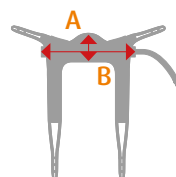

EvoSling Hygiene -mallissa on matala selkätuki ja leveä tila jalkatuille, jotta pukeminen ja riisuminen helpottuisi wc:n käytön yhteydessä.

APUTASKUT

Molift EvoSling Hygiene on polyesteriä, ja siinä on pehmustetut selkä- ja jalkatuet. Jalkatuet on varustettu aputaskuilla, jotka helpottavat nostoliinan kiinnittämistä.

LISÄTUKI

EvoSling Hygiene -mallissa on turvavyö, joka lisää vakautta noston aikana.

MOLIFT EVOSLING HYGIENE

Koko	Tuotenumero (Padded)
XS	1722210
S	1722220
M	1722230
L	1722240
XL	1722250
XXL	1722260

Koko	A Selkäkorkeus	B Leveys
XS	29 cm	35 cm
S	33 cm	46 cm
M	33 cm	52 cm
L	33 cm	70 cm
XL	34 cm	73 cm
XXL	35 cm	76 cm

Molift EvoSling Ampu MediumBack

KÄYTTÄJILLE, JOILTA ON AMPUTOITU JALKA TAI JOILLA ON HEIKKO LIHASJÄNTEVYYS

TUKEVA JA MUKAVA

EvoSling Ampu MediumBack -mallissa on kapea jalkatukien väli ja hartiakorkeudelle ulottuva selkätuki. Liinassa on jalkatuet, jotka kiedotaan jalkojen alitse. Jalkatukihihnat työnnetään läpi ohjaussilmukasta, joka pitää jalkatuet kiinni toisissaan. Jalkatukien väli on kapea, jotta käyttäjä ei luiskahtaisi nostoliinasta.

Selkätuen takana alhaalla ja jalkatuissa on taskut, jotka helpottavat liinan kiinnittämistä. Selkätuen keskellä on punainen sauma, joka auttaa varmistamaan, että nostoliina on symmetrisesti paikallaan.