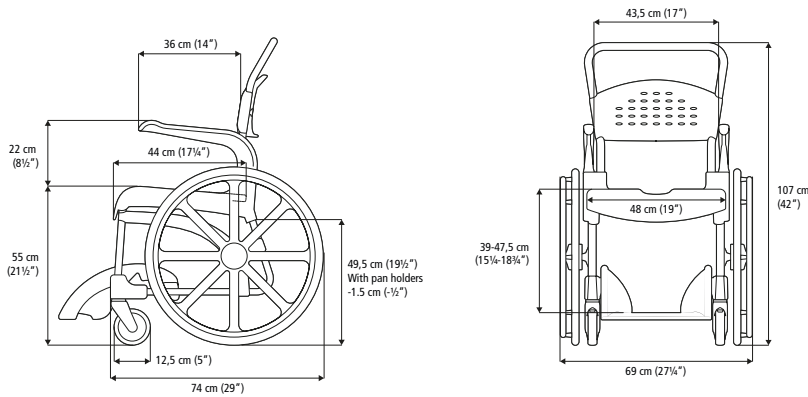

Etac Clean 24"

Tämä Etac Clean -malli soveltuu itsenäisille käyttäjille, jotka haluavat maksimoida liikkumisensa.

Helppo kelata, itsenäiselle käyttäjälle

Etac Clean 24" -mallin kelauspyörät on sijoitettu siten, että tuolin ohjaaminen on helppoa ja turvallista. Tuoliin ja tuolista pois siirtyminen on vaivatonta. Sivuttaiset siirrot ovat turvallisia, koska pyörien edessä on riittävästi tilaa. Jarrukahvat ovat suoraan istuimen alla, jolloin ne eivät häiritse siirtoa, mutta ovat kuitenkin helposti käden ulottuvilla.

Etac Clean 24" -tuolissa on samat perusominaisuudet kuin muissa Clean-tuoteperheen tuoleissa – mutta käyttäjä voi kelata tuolia itsenäisesti.

Etac Clean 24"

55 cm, 24" kelauspyörät, valkoinen
55 cm, 24" kelauspyörät, laguunin vihreä

80229276
80229216

Paino

20 kg

Suurin sallittu käyttäjäpaino

130 kg

Materiaali

Kelauspyörän sovitin: alumiini
Kelauspyörät: polyamidi, umpirenkas.
Alusta: jauhemaalattu teräsputki
Istuin/selkänöja: polypropeeni
Käsinojat: polypropeeni
Jalkatuet: polypropeeni
Pyörien haarukat: polyamidi
Pyörät, kuulalaakeroidut: polyamidi/TPE

Kunnossapito

Puhdista tuote liuotinvapaalla puhdistusaineella (pH-arvo 5–9) tai 70-prosenttisella desinfiointiaineliuoksella. Voidaan tarvittaessa steriloida enintään 85 °C:n lämpötilassa.