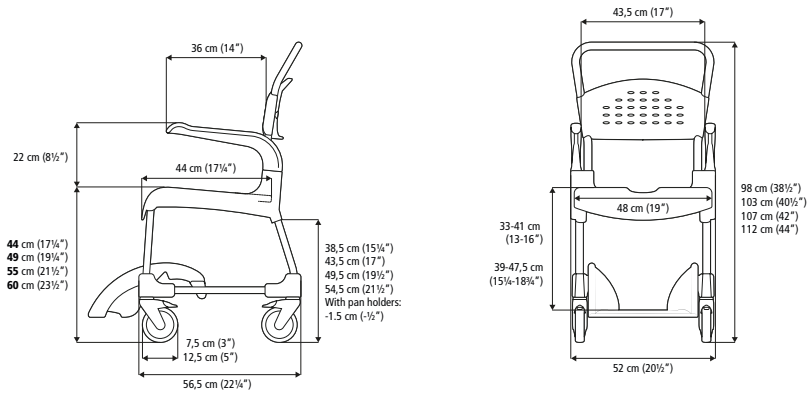

Ominaisuudet

Kapea mutta tilava
Älykkään muotoilun ansiosta tyylikkään kapean Etac Clean -tuolin istuinalue on suuri ja mukava.

Sopii wc-istuimen päälle
Pystysuuntaisesti käytettävän kahvan ansiosta tuoli istuu hyvin jopa seinään kiinnitettyihin wc-istuimiin.

Helppokäyttöinen
Tuoli on takaa avoin, mikä helpottaa intiimihygieniasta huolehtimista.

Jaloille suunniteltu jalkatuki
Käytännöllisessä jalkatuessa on pehmeä, pyöristetty muoto, mikä antaa jaloille lisämukavuutta ja suojaa.