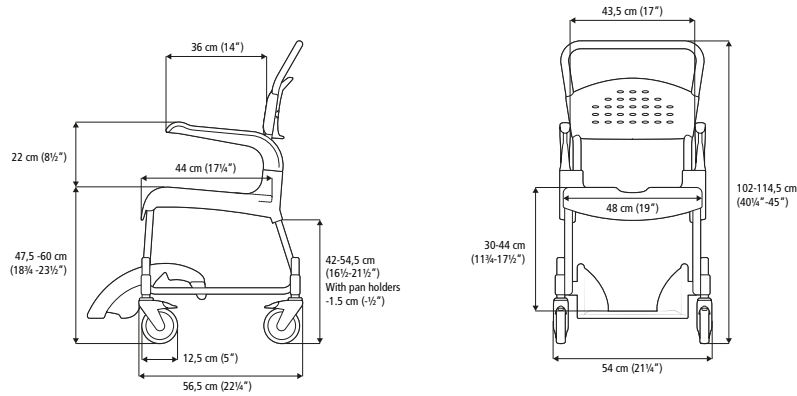

Etac Clean, korkeussäädettävä

Kaikkien perusmallin ominaisuuksien lisäksi istuinkorkeutta voi säätää.

Säädä korkeus juuri oikeaksi

Korkeussäädettävän istuimen ansiosta korkeussäädettävä Etac Clean voidaan räätälöidä käyttäjän tarpeiden mukaan – esimerkiksi vaivattomaan siirtymiseen tai sopimaan täydellisesti wc-istuimen päälle. Korkeuden säätäminen on helppoa eikä työkaluja tarvita.

Korkeussäädettävässä Etac Clean -tuolissa on samat perusominaisuudet kuin muissa Clean-tuoteperheen tuoleissa – mutta se on korkeussäädettävissä aina 60 cm:iin, ja siihen on saatavana laajempi valikoima jalka- ja pohjetukia.

Etac Clean, korkeussäädettävä

4 lukittavaa pyörää, valkoinen 80229208

Paino
14,2 kg

Suurin sallittu käyttäjäpaino
130 kg

Materiaali

Alusta: Pulverimaalattu teräsputki
Istuin/selkänöja: polypropeeni
Käsinojat: polypropeeni
Jalkatuet: polypropeeni
Pyörät, kuulalaakeroidut:
polyamidi/TPE/ruostumaton teräsputki
Pyörät, korkeussäädettävät putket:
Ruostumaton teräs

Kunnossapito

Puhdista tuote liuotinvaraalla puhdistusaineella (pH-arvo 5–9) tai 70-prosenttisella desinfiointiaineliuoksella. Voidaan tarvittaessa steriloida enintään 85 °C:n lämpötilassa.