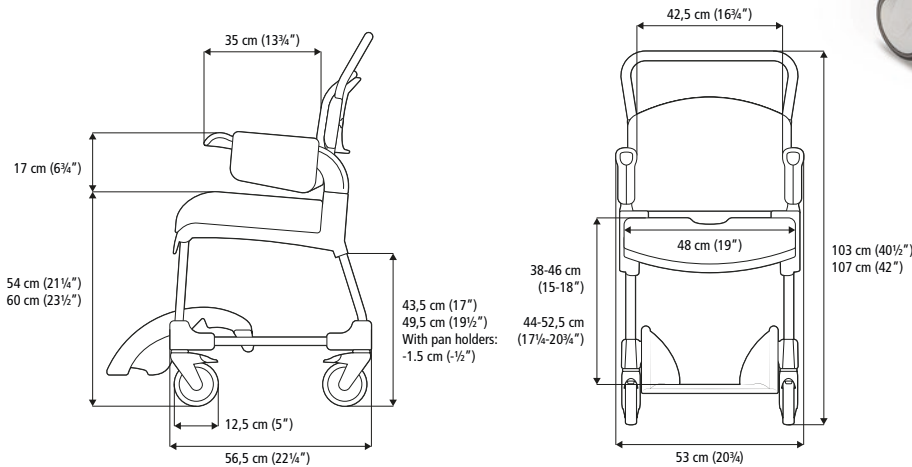

Etac Clean Comfort

Tässä tuolissa on kaikki Etac Cleanin ominaisuudet ja lisäksi entistä parempi mukavuus. Istuin, käsinoja ja selkänoja ovat pehmustettuja ja takaavat pehmeän ja mukavan istumiskokemuksen.

Pehmeyttä ja lämpöä sitä tarvitseville

Etac Clean Comfort lisää hyvinvoinnin tunnetta niille, jotka tarvitsevat kylpyhuoneessa hieman lisämukavuutta ja tukea. Vettähylkivä ja lämpöä heijastava selkänojan ja käsitukien pehmuste auttaa käyttäjää pysymään lämpimänä. Muotoiltu istuin tarjoaa reisille miellyttävän tuen ja muotoutuu käyttäjän mukaan antaen turvallisemman ja mukavamman tunteen.

Etac Clean Comfort -tuolissa on kaikki samat Etac Clean -tuoteperheen jäsenten perusominaisuudet – ja nyt lisäksi entistä parempi mukavuus.

Etac Clean Comfort

49 cm, sis. Comfort-pehmuste, Comfort Soft -istuin, 4 lukittavaa pyörää, valkoinen
55 cm, sis. Comfort-pehmuste, Comfort Soft -istuin, 4 lukittavaa pyörää, valkoinen

80229298
80229299

Aukko: syvyys x leveys

36,9 x 18,2 cm

Paino

49 cm: 13,5 kg

55 cm: 14 kg

Suurin sallittu käyttäjäpaino

130 kg

Materiaali

Comfort-istuinpehmuste: polyeteeni

Comfort Soft -istuinpehmuste: polyuretaani

Alusta: jauhemaalattu teräsputki

Istuin/selkänoja: polypropeeni

Käsinojat: polypropeeni

Jalkatuet: polypropeeni

Pyörien haarukat: polyamidi

Pyörät, lukittavat, kuulalaakeroidut: polyamidi/TPE

Kunnossapito

Puhdista tuote liuotinvapaalla puhdistusaineella (pH-arvo 5–9) tai 70-prosenttisellä desinfiointiaineliuoksella. Voidaan tarvittaessa steriloida enintään 85 °C:n lämpötilassa.