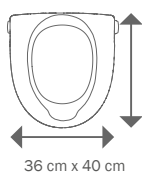

Turvallinen, nopea asennus

Helposti kiinnitettävät reunaesteet, joilla on laaja säätö ja suuri kitkapinta, tekevät My-Loosta turvallisen käyttää. Ei työkaluja ja täysin ilman ruuveja.

Vaihtoehdot

My-Loo WC-istuimen korotusta on saatavana kahdella eri korkeudella, 6 ja 10 cm, kannen kanssa tai ilman.

Mitat

Ulkoleveys x -syvyys	36 cm x 40 cm
Aukon leveys x syvyys	23 cm x 36 cm
Istuimen korkeus	6 cm, 10 cm
Reunaesteiden väli	29 cm - 38,5 cm

Seuraava taso.

Uusi WC-apuvälineiden sukupolvi, joka luo mahdollisuuksia!