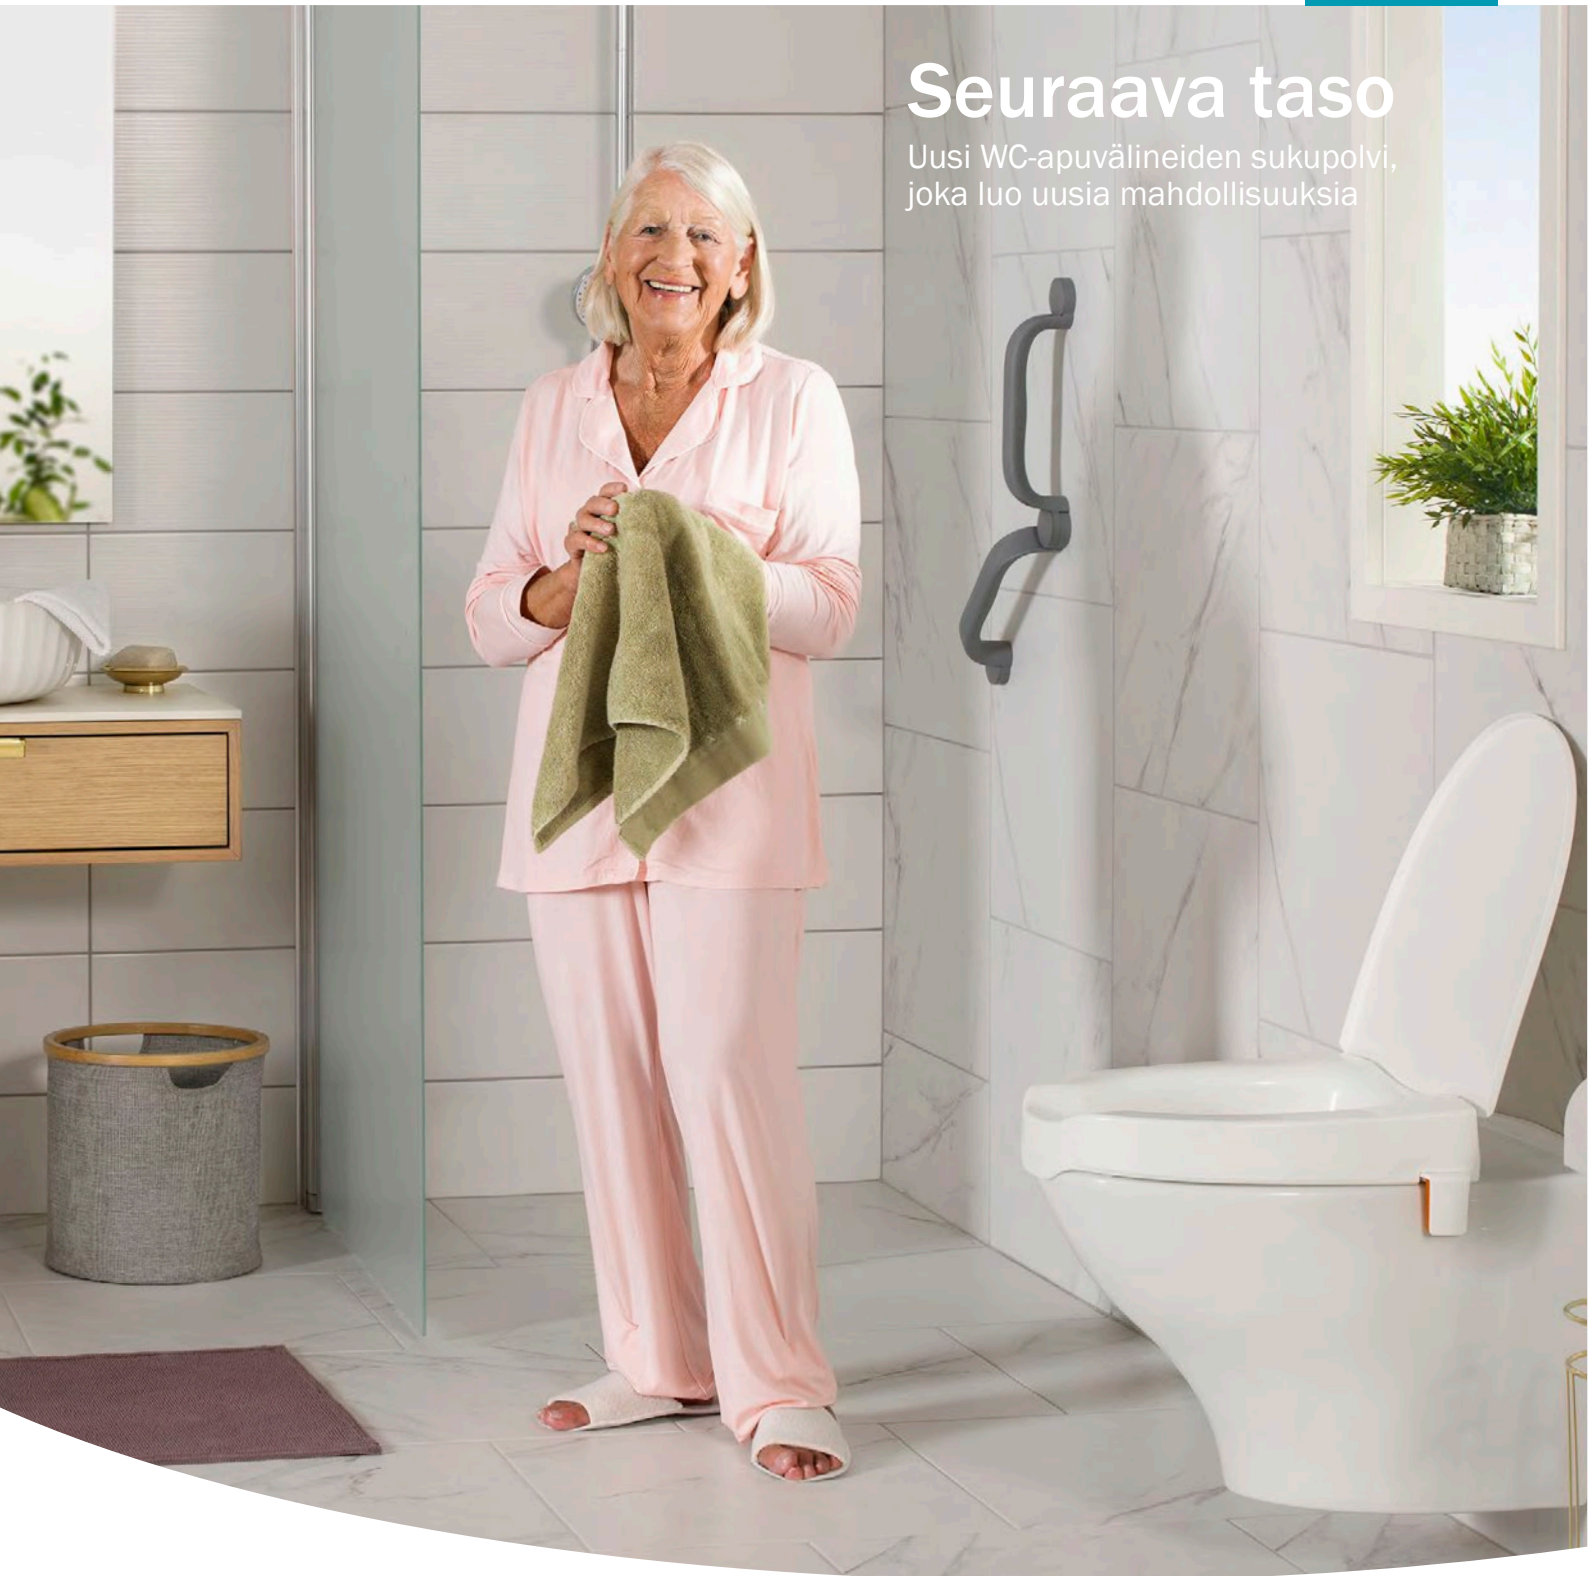

Seuraava taso

Uusi WC-apuvälineiden sukupolvi,
joka luo uusia mahdollisuuksia

Etac My-Loo

Irrotettava WC-istuimen korotus

etac[®]
Creating Possibilities

Etac My-Loo

Irrotettava WC-istuimen korotus

Olemme yhdessä kokeneiden teollisten suunnittelijoiden kanssa kehittäneet uuden Etac My-Loo irrotettavan WC-istuimen korotuksen. Se on tuote, joka antaa uuden merkityksen käsitteille hygieeni- nen, turvallinen ja miellyttävä. Kaarevien linjojensa ja erinomaisen ergonomiansa ansiosta se tarjoaa ylimääräistä mukavuutta ja muotoilun, joka sopii ihanteellisesti moderniin WC:hen.

Suunniteltu toimivuutta ja mukavuutta silmällä pitäen

Etac My-Loo on suunniteltu sopimaan WC-ympäristöön ja sen design tarjoaa optimaalisen mukavuuden ja helppokäyttöisyyden. Kaarevat linjat ja suuri aukko tekevät My-Loosta sopivan useimmille käyttäjille. WC-korotusta on saatavana kahtena korkeutena kannen kanssa tai ilman.

Turvallinen, nopea asennus

Etac My-Loon asentamiseen menee vain muutama sekunti! Se asennetaan paikalleen kahdella erityisesti suunnitellulla reunaesteellä, jotka on helppo sovittaa eri WC-istuinien muotoihin. Reunaesteiden erityisen suuret kitkapinnat ja joustava materiaali mahdollistavat varman kiinnityksen posliiniin.