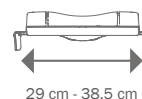

Turvallinen, nopea asennus

Helposti kiinnitettävät reunaesteet, joilla on laaja säätö ja suuri kitkapinta, tekevät My-Loosta turvallisen käyttää. Ei työkaluja ja täysin ilman ruuveja.

Vaihtoehdot

My-Loo WC-istuimen korotusta on saatavana kahdella eri korkeudella, 6 ja 10 cm, kannen kanssa tai ilman.

Mitat

Ulkoleveys x -syvyys	36 cm x 40 cm
Aukon leveys x syvyys	23 cm x 36 cm
Istuimen korkeus	6 cm, 10 cm
Reunaesteiden väli	29 cm - 38,5 cm

Seuraava taso.

Uusi WC-apuvälineiden sukupolvi, joka luo mahdollisuuksia!