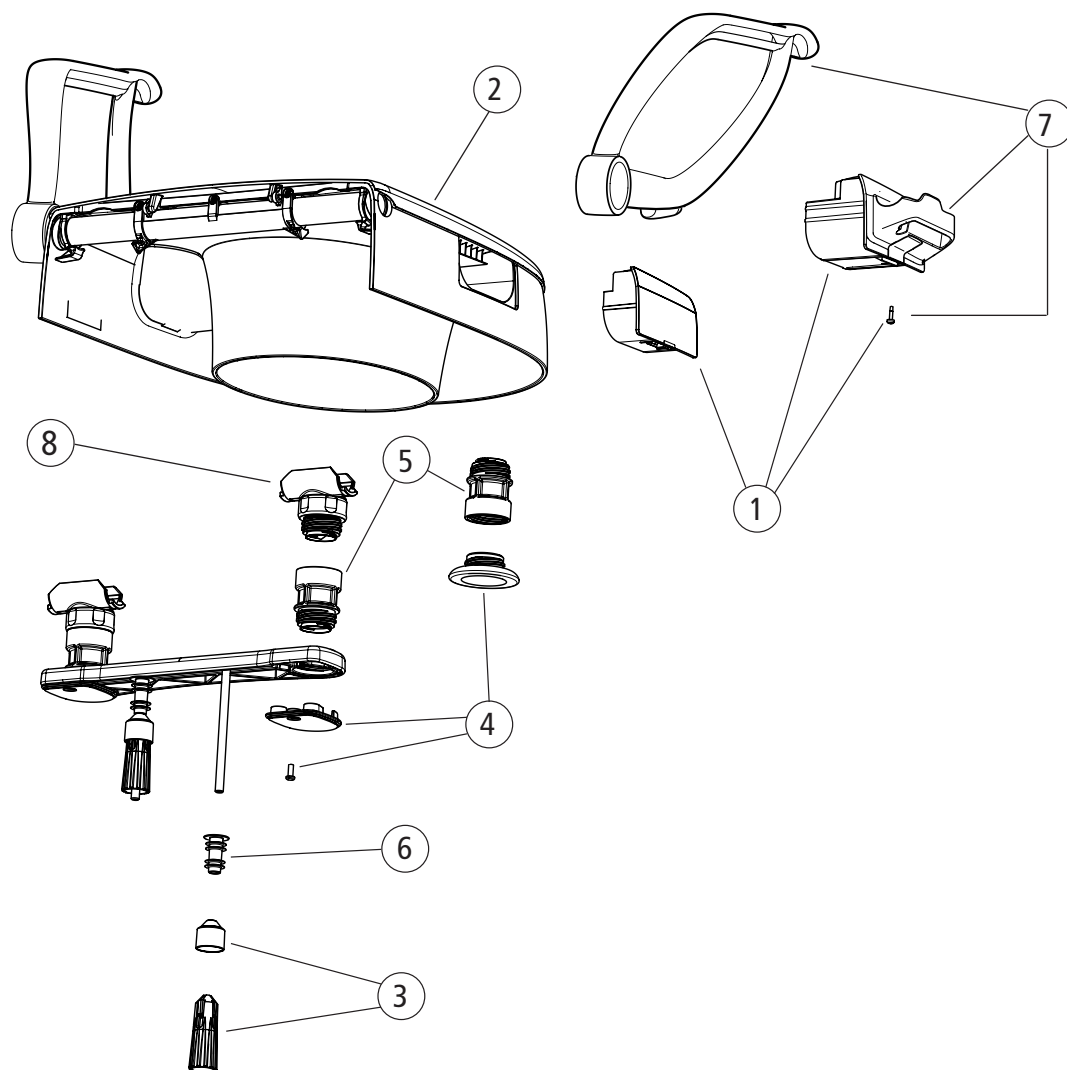

78221C 11-04-21

Pos	Description	Art. nr
1	Armrest support, pair.....	8400 1240
2	Lid	8400 1241
3	Quick-acting nut, 10 pcs	8400 1242
4	Feet, 2 pcs	8400 1243
5	Height adjusters, 4 pcs.....	8030 1221
6	Adapter	8400 1195
7	Armrests, pair (up to serial No 28809)	8030 1220
	Armrests, pair (from serial No 28810).....	8030 1222
8	Holder.....	8400 1254