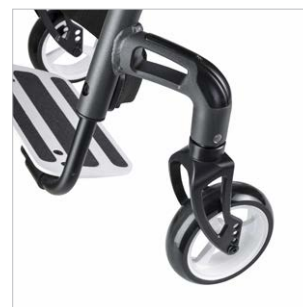

TEKNISKA DETALJER

Sitsbredd	30 / 32 / 34 / 36 / 38 / 40 / 42 / 44 / 46 / 48 / 50 cm
Totalbredd	sitsbredd + 17 cm
Sitsdjup, kort ram	38 / 40 / 42 cm
Sitsdjup, medium ram	44 / 46 cm
Sitsdjup, lång ram	48 / 50 cm
Sitshöjd fram	45-53 cm
Sitshöjd bak	36-51 cm
Totalhöjd	sitshöjd bak + ryggstödshöjd
Ryggstödshöjd	25 / 30 / 35 / 40 / 45 cm, justerbart ± 1,5 cm, ryggstöd med justerbara velcrobånd
Längd inklusive fotstöd beroende på ramlängd, drivhjulens storlek, axelposition	72-92 cm
Max. brukarvikt	130 kg
Vikt utan drivhjul	6,5 kg
Camber	0/3 grader
Drivhjulens storlek	60 (24"), 63,5 (25") ja 66 (26") cm
Länkhjul storlek	10 / 12,5 / 14,2 cm

RAMFÄRGSALTERNATIV

MARKNADSFÖRARE I FINLAND

Mediq Suomi Oy, Rietomtevägen 7 D, 02200 Esbo

Telefon 020 112 1510, asiakaspalvelu@mediq.com, www.mediq.fi/apuvaline

MEYRA®
We move people.