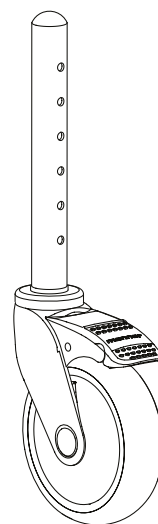

etac®

Clean korkeussäädettävä pyörällinen suihku- ja wc-tuoli

Korkeussäädettävän Cleanin istuinkorkeutta voidaan säätää sopivaksi kiinteän wc-istuimen mukaan tai helpottamaan siirtymistä. Jokainen suihkutuolin yksityiskohta on muotoiltu helpottamaan sekä käyttäjän että hoitajan suihku- ja wc-toimia.

11/2023

HELPPO KORKEUDENSÄÄTÖ

Cleanin istuinkorkeus on säädettävissä 2,5 cm:n välein 47,5 – 60 cm. Ylimpään korkeuteen säädettyinä Clean mahtuu 54,5 cm korkean kiinteän wc-istuimen päälle. Korkeus on säädettävissä vaivattomasti ilman työkaluja.

HELPPOKÄYTTÖINEN

Clean on kevyt työntää ja kääntää ahtaissa tiloissa. Intiimihygienistä huolehtiminen on helppoa istuimen muotoilun ansiosta. Lisäksi korkeussäädettävä Clean mahtuu useimpien seinä- ja lattiakiinnitteisten wc-istuinten päälle korkeudesta riippumatta.

Cleanin istuinkorkeus on säädettävissä 2,5 cm:n välein.

Clean sopii sekä lattiaan että seinään asennettuihin wc-istuihin.

MUUT MITAT

- Kokonaisleveys: 54 cm
- Leveys käsinojien välillä: 43,5 cm
- Istuinleveys: 48 cm
- Istuinsyvyys: 44 cm