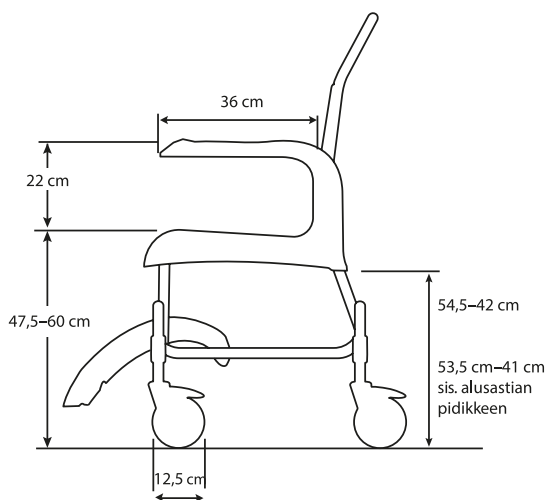

11/2023

HELPPO KORKEUDENSÄÄTÖ

Cleanin istuinkorkeus on säädettävissä 2,5 cm:n välein 47,5 – 60 cm. Ylimpään korkeuteen säädettyinä Clean mahtuu 54,5 cm korkean kiinteän wc-istuimen päälle. Korkeus on säädettävissä vaivattomasti ilman työkaluja.

TUOTE	TUOTENUMERO
Clean korkeussäädettävä	8022 9208

TUOTETIEDOT	
Väri	valkoinen
Materiaali	Runko: Pulverimaalattu teräsputki Istuin/selkänoja: Polypropeeni Käsinojat: Polypropeeni Jalkatuki: Polypropeeni Haarukka: Polyamidi Pyörät, lukittavat, kuulalaakeroidut: Polyamidi/TPE/ruostumaton putki
Paino	14,2 kg
Käyttäjän maksimipaino	130 kg
Hoito	Säännöllinen puhdistus sekä pyörien toimivuuden tarkistus

Cleanin istuinkorkeus on säädettävissä 2,5 cm:n välein.

Clean sopii sekä lattiaan että seinään asennettuihin wc-istuihin.

MUUT MITAT

- Kokonaisleveys: 54 cm
- Leveys käsinojien välillä: 43,5 cm
- Istuinleveys: 48 cm
- Istuinsyvyys: 44 cm