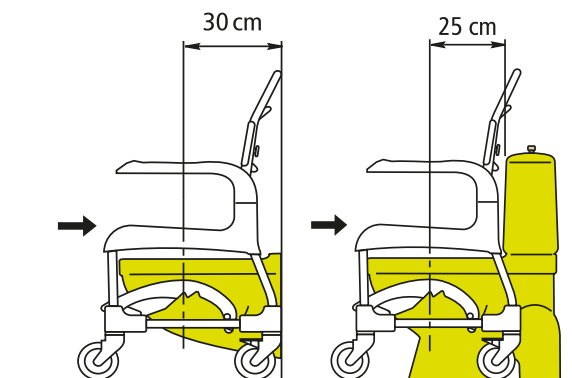

11/2023

HELPPO KORKEUDENSÄÄTÖ

Cleanin istuinkorkeus on säädettävissä 2,5 cm:n välein 47,5 – 60 cm. Ylimpään korkeuteen säädettyinä Clean mahtuu 54,5 cm korkean kiinteän wc-istuimen päälle. Korkeus on säädettävissä vaivattomasti ilman työkaluja.

TUOTE	TUOTENUMERO
Clean korkeussäädettävä	8022 9208

TUOTETIEDOT	
Väri	valkoinen
Materiaali	Runko: Pulverimaalattu teräsputki Istuin/selkänoja: Polypropeeni Käsinojat: Polypropeeni Jalkatuki: Polypropeeni Haarukka: Polyamidi Pyörät, lukittavat, kuulalaakeroidut: Polyamidi/TPE/ruostumaton putki
Paino	14,2 kg
Käyttäjän maksimipaino	130 kg
Hoito	Säännöllinen puhdistus sekä pyörien toimivuuden tarkistus

Cleanin istuinkorkeus on säädettävissä 2,5 cm:n välein.

Clean sopii sekä lattiaan että seinään asennettuihin wc-istuihin.

MUUT MITAT

- Kokonaisleveys: 54 cm
- Leveys käsinojien välillä: 43,5 cm
- Istuinleveys: 48 cm
- Istuinsyvyys: 44 cm