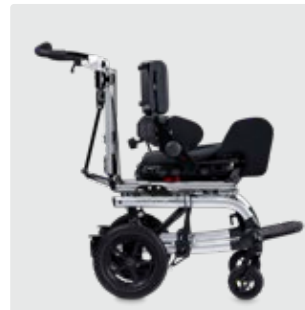

Combi Frame:x, Multi Frame:x & Multi Frame -pyörätuolialusta