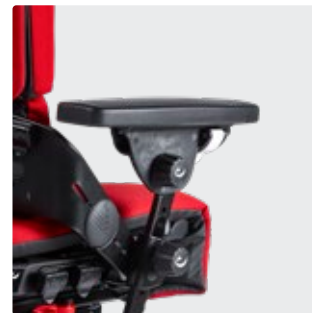

Käsituki ja säätöruuvi
891061x-xx/90501x-xx/8910615-11