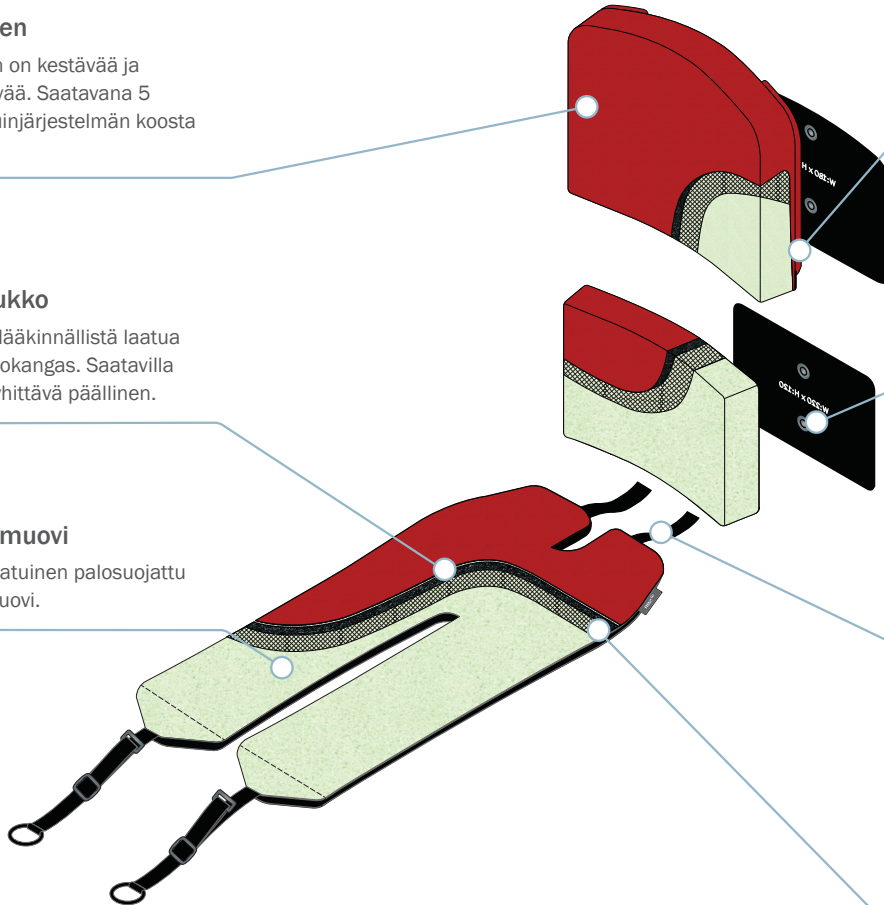

Korkealaatuinen palosuojattu vaahtomuovi.

Tyynyn kiinnitys

Tyyny on helppo asentaa istuimeen tai irrottaa istuimesta.

Helppo tunnistus

Tyynyn koko merkitty selkeästi tyynyn takaosaan.

Hihnat

Hihnat istuimen fixlock-lukkoihin kiinnitystä varten.

Lisäkerros vaahtomuovia

Tyynyn mukavuuden ja paineen jakautumisen varmistamiseksi päällisen sisäpuolelle on ommeltu lisäkerros vaahtomuovia.

Istuimen ja selkäosan tyynyjen värit

Pink*

Light blue*

Red

Grey

Black,
wipeable