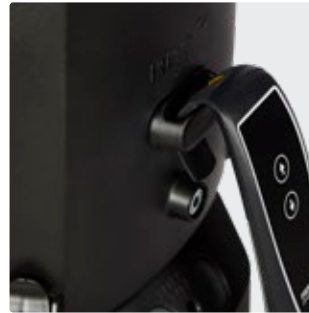

Kiinteät tai kääntyvät vartalotuet

See accessories category

Kaukosäätimen pidike selkosaan tai käsitukeen

905030/905030-x

Liivit ja vyöt

See the accessory category online

Kiinnikkeet hihnan ohjausta varten, leveämmät