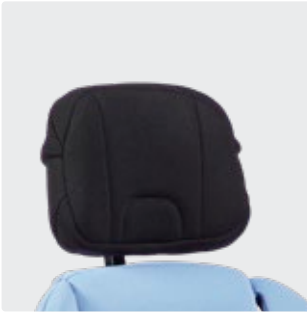

High-low:xo -sisäalusta ja -kuljetusalusta

Stingray Frame

Combi Frame:x, Multi Frame:x & Multi Frame -pyörätuolialusta

Strong Base

Lisävarusteet

Pään tuet

See the accessory category online

Vauvaistuimen rintakehä- tuki päällisineen