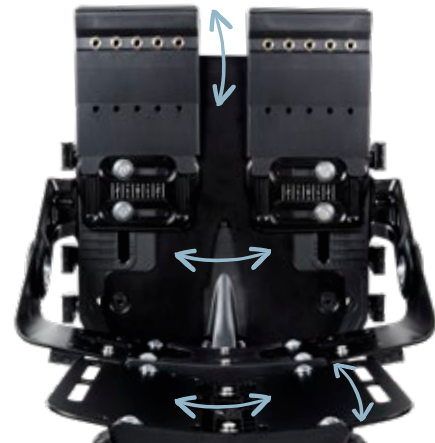

Ainutlaatuinen dynaaminen selkäosa

X:panda shape sisältää ainutlaatuisen dynaamisen selkäosan. Vastusvoima pysyy vakiona selkänojaa taaksepäin kallistettaessa. Säädetävän dynaamisen selkänojan avulla vastusta voidaan muuttaa päivittäin tai lapsen kasvaessa yksilöllisten tarpeiden mukaan.

X:panda shape on kehitetty kiinnittäen erityistä huomiota selkänojan niveltymiseen istuimeen nähden. Tavoitteena on luoda istuinjärjestelmä, joka liikkuu sopusoinnussa kehon kanssa. Dynaamisen selkänojan ansiosta lapsi voi ojentautua ja työntyä taaksepäin oikealla vastuksella ja palata sitten alkuperäiseen istuma-asentoon.

Sisäänrakennettu kasvu

Istuinjärjestelmän monisääteisyys ja kasvuominaisuudet mahdollistavat jalkatuen, selkänojan korkeuden sekä istuimen leveyden ja syvyyden säätämisen erikseen kasvun mukaan.

X:panda shape on hyvin muokattavissa ja se tarjoaa räätälöityä tukea yksilöllisten tarpeiden mukaan. Se tukee vaativaa istuma-asentoa tai toimii yksinkertaisempaan aktiivi-istuimena - ja kaikkea siltä väliltä.

Vauvaistuin, yksinkertainen (simple) tai edistynyt (advanced) istuin

X:panda shape istuimen pohja toimii perustana vauva-istuimen, yksinkertaisen istuimen tai edistyneen istuimen rakentamiselle. Suunniteltu muuttamaan muotoaan ja kasvamaan lapsen mukana.