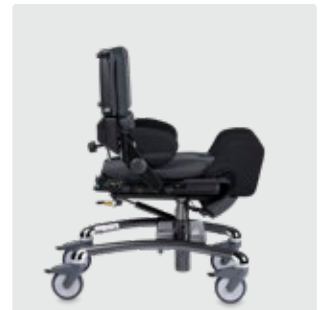

Strong Base