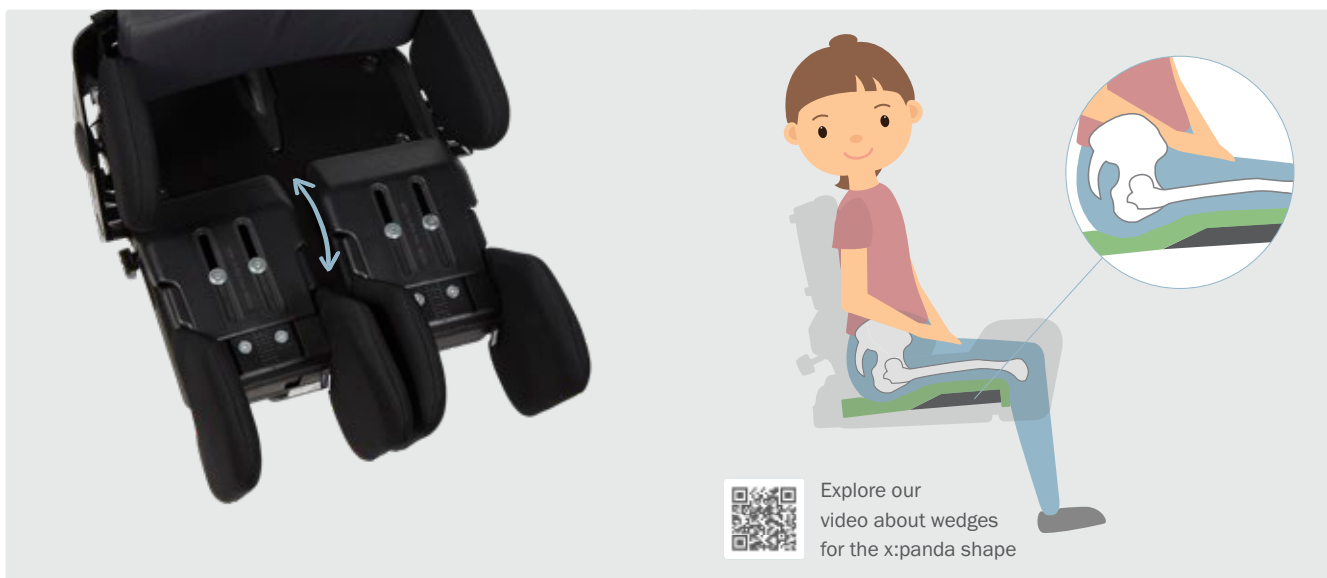

“Istuinkuoppa”

Istuinkiiilojen avulla saadaan istuimeen muotoa ja parannetaan toimivuutta sekä paineen jakautumista istuinkohyömyjen alueella. Kiiilat lisäävät käyttäjän ja tyynyn välistä kontaktipinta-alaa, jolloin lantio pysyy vakaana ja hallittavana optimaalisen asennon kautta, ja estäen lantion

liikkumisen taaksepäin. Kiiilojen pituus on säädettävissä kasvavan lapsen tarpeiden mukaan. Saatavana vain ”advanced”-istuimiin.