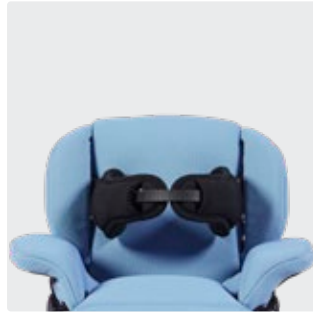

High-low:xo -sisäalusta ja -kuljetusalusta

Stingray Frame

Combi Frame:x, Multi Frame:x & Multi Frame -pyörätuolialusta

Strong Base

Lisävarusteet

Pään tuet

See the accessory category online

Vauvaistuimen rintakehä- tuki päällisineen