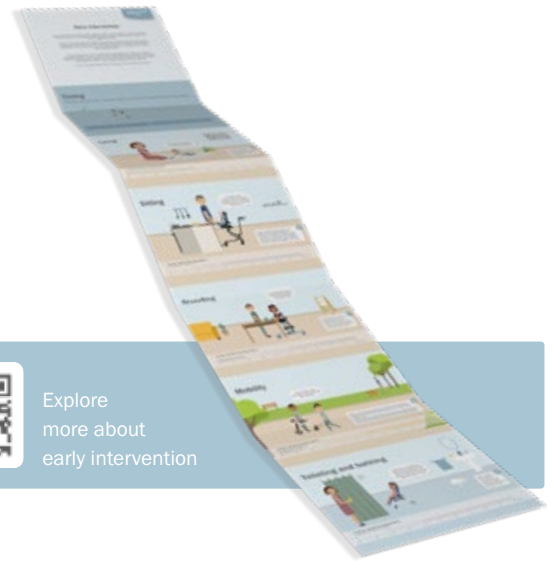

Lapsen varhainen tukeminen

Vauvaistuin mahdollistaa vauvalle tuetun istuimen ja tarjoaa siten mahdollisuuden varhaiseen tukemiseen auttaen lapsen osallistumista ja sosiaalista vuorovaikutusta vanhempien, hoitajien ja ympäristön kanssa.

Tämä istuin on suunniteltu luomaan mukava, turvallinen ja napakka istuma-asento pienimmillekin lapsille. Istuinjärjestelmää ja saatavilla olevia lisävarusteita voidaan säätää ja ne tukevat tarvittavaa asentoa.

Apuvälineitä, kuten x:panda shape, voidaan käyttää tukemaan ja antamaan lapselle mahdollisuus haastaa ja kehittää kognitiivisia, sosiaalisia, emotionaalisia, puhe- ja kielellisiä, hieno- ja karkeamotorisia taitojaan.

Explore
more about
early intervention