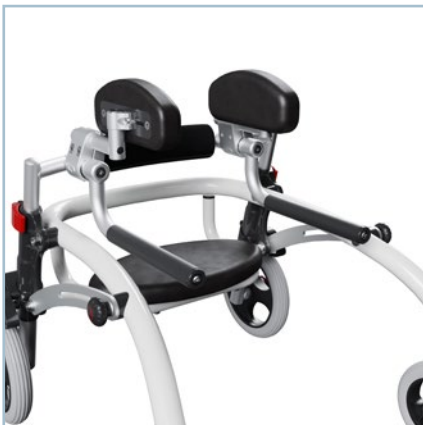

# R82 Crocodile

Koko 0

 **etac**<sup>®</sup>

Uusin tulokas R82 Crocodile -kävelytelineperheeseen - Crocodile koko 0 - on nyt saatavilla! Tämä sarjan pienin koko soveltuu pituudeltaan noin 60–105 cm lapsille.

Käytettävistä lisävarusteista riippuen Crocodile soveltuu kävelyn apuvälineeksi lapsille, joilla on joko täysi tai vain osittainen painonkannatus alaraajoihinsa.

Uutena Crocodile 0 kokoon on saatavana kaksi täysin uutta lisävarustetta: rintakehän/lantion tuki lapsille, jotka tarvitsevat enemmän tukea vartalonsa/lantionsa kannatteluun kävellessään, sekä käsikahvojen väliin lapsen eteen laitettava tartuntatanko helpottamaan tartuntaotetta ja vartalon asentoa.

## Mitat

		Koko 0	Koko 1	Koko 2	Koko 3
	Kahvojen välinen leveys	100-250 mm	190-350 mm	320-600 mm	330-640 mm
	Korkeus lattiasta kahvoihin	300-610 mm	420-715 mm 380-700 mm*	550-840 mm	750-1045 mm
	Käyttäjän maksimipituus	1050 mm	1150 mm	1500 mm	1800 mm
	Käyttäjän maksimipaino	30 kg	30 kg	45 kg	80 kg
	Pituus	640 mm	720 mm	840 mm	870 mm
	Kokonaisleveys	580 mm	620 mm	690 mm	690 mm
	Pituus taitettuna	650 mm	720 mm	860 mm	1000 mm
	Leveys taitettuna	580 mm	620 mm	690 mm	690 mm
	Korkeus taitettuna	300 mm	310 mm	270 mm	290 mm
	Minimi kääntösäde	950 mm	1000 mm	1140 mm	1140 mm
	Laitteen paino	6 kg	7 kg	7 kg	12 kg