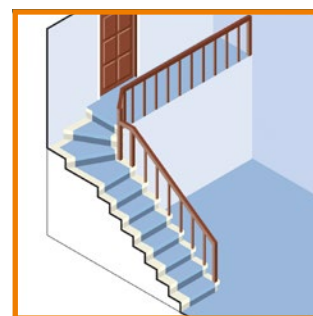

KAARTUVA PORRAS, YKSI KERROSVÄLI

Stannah 260 Sadler	alk. 10 400 € (sis. alv 24 %)	
Stannah 260 Siena	alk. 9 900 € (sis. alv 24 %)	sis. infrapunakauko-ohjaimet, perusturvavyö
Stannah 260 Starla	alk. 10 800 € (sis. alv 24 %)	sis. radiokauko-ohjaimet
Stannah 260 SL	alk. 11 400 € (sis. alv 24 %)	sis. radiokauko-ohjaimet, sähköinen jalkalauta, SL-turvavyö