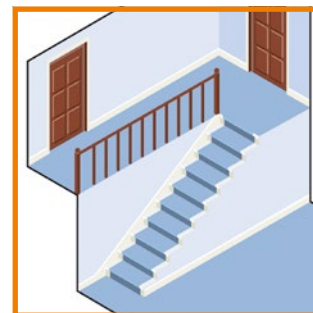

### SUORA PORRAS, YKSI KERROSVÄLI

<b>Stannah 600 Sadler</b>	alk. <b>6 900 €</b> (sis. alv 24 %)	
<b>Stannah 600 Siena</b>	alk. <b>6 400 €</b> (sis. alv 24 %)	sis. infrapunakauko-ohjaimet, perusturvavyö
<b>Stannah 600 Starla</b>	alk. <b>6 900 €</b> (sis. alv 24 %)	sis. radiokauko-ohjaimet
<b>Stannah 600 SL</b>	alk. <b>7 200 €</b> (sis. alv 24 %)	sis. radiokauko-ohjaimet, sähköinen jalkalauta, SL-turvavyö