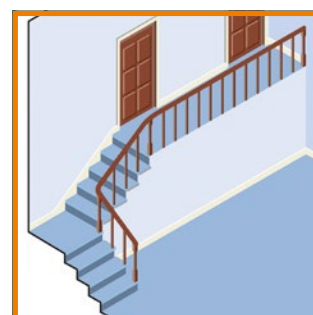

- Kiskon pituus alle 5 m.
- Alakerrassa on riittävästi tilaa pysäköidylle tuoliosalle (noin 700 mm).
- 2 kpl kauko-ohjaimia sekä turvavyö.
- Alatason lataus ja pysäköinti 0 tai 90 tai 180 astetta.
- Ylätason lataus ja pysäköinti viimeisen askelman reunaan.
- Asennus sekä lakisääteiset tarkastukset.