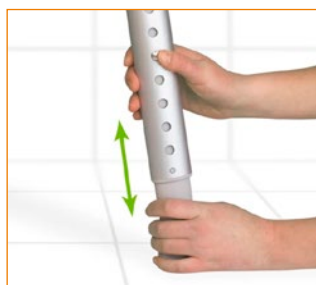

# Etac Smart -suihkujakkara

etac®

- varusteet helppo kiinnittää ilman työkaluja ja vaihtaa tarvittaessa
- pinottava
- materiaali: polypropeeni ja alumiini
- väri: harmaa

### TUOTETIEDOT

Tuotenumero	81951010
Istuinleveys	43×38 cm
Istuinkorkeus säädettävissä	42-57 cm
Paino	3,2 kg
Käyttäjän maksimipaino	200 kg
Valmistaja	Etac Supply Center AB, Ruotsi
Alkuperämaa	Ruotsi
Toimitusaika	Suoraan varastosta tai n. 3 viikkoa tilauksesta
Huolto ja varaosat	Algol Trehab Oy, Espoo

### Miellyttävä ja turvallinen

Laaja istuinalue pehmeästi pyöristetyllä muodolla ja liukumattomalla pinnalla tekevät istumisesta mukavaa ja turvallista. Erityiset rei'itykset mahdollistavat ylimääräisen veden nopean poistumisen.

### Korkeussäädettävä

Korkeutta on helppo säätää. Klikkaa vain ja paina. Soikea muoto estää teleskooppijalkoja pyörimästä säädön aikana. Irtonaisia osia, jotka voisivat joutua hukkaan, ei ole.