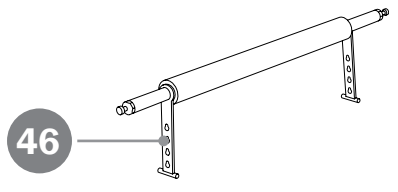

# Alto

Dusch- och toalettstol  
Shower- and toilet chair  
Dusch- und Toilettenrollstuhl

1A19910.1

2024-04-15

---

Reservdelar			Produkt		
Pos	Benämning	Art nr	Alto	Alto H	Tillbehör
1	Benstöd hö/vä komplett	8400 1302	X		
2	Fotplatta hö/vä	8400 1303	X		
3	Lås benstöd	8400 1304	X		
4	Armstödsbricka hö/vä	8400 6117	X		
5	Armstöd hö	8400 6262	X		
	Armstöd vä	8400 6263	X		
6	Ryggklädsel	8400 6118	X		
7	Sits öppen baktill	8400 6116	X		
8	Bakre länkhjul 125 mm låsbart, par	8400 1321	X		
	Bakre länkhjul 125 mm låsbart, st	8400 1330	X		
9	Främre länkhjul, par	8400 5046	X		
	Länkhjul främre hö	8400 1331	X		
	Länkhjul främre vä	8400 1332	X		
10	Huvudstöd Swift Mobil-2 exkl fäste	8400 6188	X		
11	Huvudstödsfäste Swift Mobil-2 exkl huvudstöd	8400 5083	X		
12	Hälband	8020 9522	X		
13	Kontrollbox	8400 6232	X		
14	Batteri	8400 6233	X		
15	Handkontroll	8400 6234	X		
16	Sladd till handkontroll inkl buntband	8400 6235	X		
17	Nätkabel EU	8400 6236	X		
	Nätkabel UK	8400 6237	X		
	Nätkabel AUS	8400 6238	X		
	Nätkabel US	8400 6239	X		
	Nätkabel CH	8400 6240	X		
18	Sladd till batteri	8400 6241	X		
19	Sladd till ställdon LA23	8400 6242	X		
20	Sladd till ställdon LA40	8400 6243	X		
21	Ställdon Hi-Lo (LA40) inkl bult och skruv	8400 6244	X		
22	Ställdon tilt (LA23) inkl skruv	8400 6245	X		
23	Nödsänkningsknapp inkl skruv 2 st.	8400 6246	X		
24	Splitdosa inkl skruv	8400 6247	X		
25	Plugg	8400 6248	X		
26	Skyddskåpa batteri inkl plastnit 4 st.	8400 6249	X		
27	Ledkåpor främre + bakre Alto inkl buntband	8400 6250	X		
28	Konsollkåpa hö inkl plastnit	8400 6251	X		
29	Konsollkåpa vä inkl plastnit	8400 6252	X		
30	Täcklock hjulfäste 4 st.	8400 6253	X		
31	Buntband 4 st	8400 6254	X		
32	Kabelhållare	8400 6226	X		
33	Plastnit 4 st.	8400 6255	X		
34	Fäste till huvudstöd upprätt	8400 6225			X
35	Vred avtorkningsbar rygg 2 st.	8400 6223			X
36	Fäste rygg	8400 6275			X
37	Benstödsinfästning hö	8400 6267	X		
38	Benstödsinfästning vä	8400 6266	X		
39	Armstödsfäste hö	8400 6271	X		
40	Armstödsfäste vä	8400 6270	X		
41	Mutterskydd (till uppfällbar fotplatta)	8400 1319	X		X
42	Ratt (till uppfällbar fotplatta)	8400 1320	X		X
43	Mjukdel till Hemiplegiarstöd	8400 5098	X		X
44	Torxnyckel T30 1 st, T20 1 st	8400 5043	X		
45	Breddningssats Benstöd hö/vä	8020 9525			X
46	Gummistropp tvärså	8400 1117			X
47	Bättringsfärg	8400 5052	X		