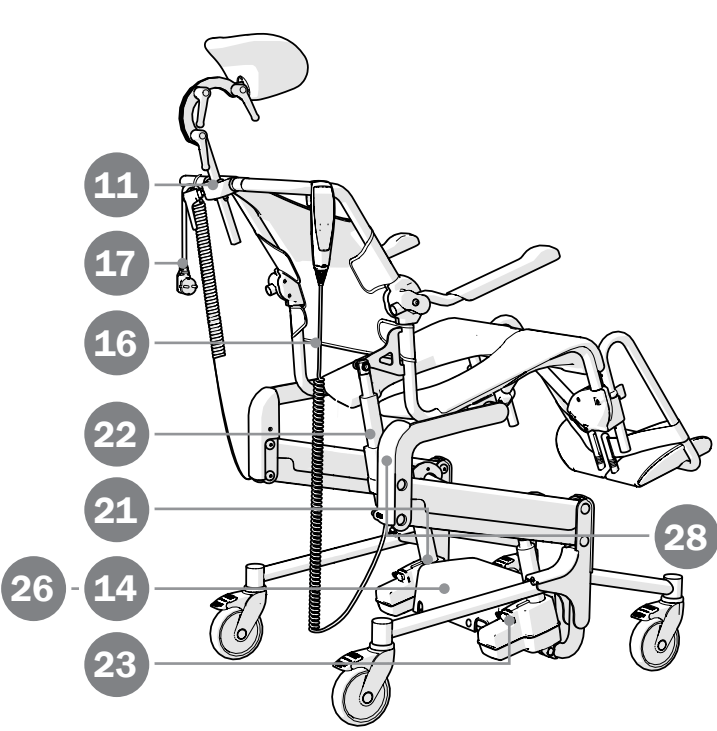

# Alto

Dusch- och toalettstol  
Shower- and toilet chair  
Dusch- und Toilettenrollstuhl

1A19910.1

2024-04-15

---

Reservdelar			Produkt		
Pos	Benämning	Art nr	Alto	Alto H	Tillbehör
1	Benstöd hö/vä komplett	8400 1302	X		
2	Fotplatta hö/vä	8400 1303	X		
3	Lås benstöd	8400 1304	X		
4	Armstödsbricka hö/vä	8400 6117	X		
5	Armstöd hö	8400 6262	X		
	Armstöd vä	8400 6263	X		
6	Ryggklädsel	8400 6118	X		
7	Sits öppen baktill	8400 6116	X		
8	Bakre länkhjul 125 mm låsbart, par	8400 1321	X		
	Bakre länkhjul 125 mm låsbart, st	8400 1330	X		
9	Främre länkhjul, par	8400 5046	X		
	Länkhjul främre hö	8400 1331	X		
	Länkhjul främre vä	8400 1332	X		
10	Huvudstöd Swift Mobil-2 exkl fäste	8400 6188	X		
11	Huvudstödsfäste Swift Mobil-2 exkl huvudstöd	8400 5083	X		
12	Hälband	8020 9522	X		
13	Kontrollbox	8400 6232	X		
14	Batteri	8400 6233	X		
15	Handkontroll	8400 6234	X		
16	Sladd till handkontroll inkl buntband	8400 6235	X		
17	Nätkabel EU	8400 6236	X		
	Nätkabel UK	8400 6237	X		
	Nätkabel AUS	8400 6238	X		
	Nätkabel US	8400 6239	X		
	Nätkabel CH	8400 6240	X		
18	Sladd till batteri	8400 6241	X		
19	Sladd till ställdon LA23	8400 6242	X		
20	Sladd till ställdon LA40	8400 6243	X		
21	Ställdon Hi-Lo (LA40) inkl bult och skruv	8400 6244	X		
22	Ställdon tilt (LA23) inkl skruv	8400 6245	X		
23	Nödsänkningsknapp inkl skruv 2 st.	8400 6246	X		
24	Splitdosa inkl skruv	8400 6247	X		
25	Plugg	8400 6248	X		
26	Skyddskåpa batteri inkl plastnit 4 st.	8400 6249	X		
27	Ledkåpor främre + bakre Alto inkl buntband	8400 6250	X		
28	Konsollkåpa hö inkl plastnit	8400 6251	X		
29	Konsollkåpa vä inkl plastnit	8400 6252	X		
30	Täcklock hjulfäste 4 st.	8400 6253	X		
31	Buntband 4 st	8400 6254	X		
32	Kabelhållare	8400 6226	X		
33	Plastnit 4 st.	8400 6255	X		
34	Fäste till huvudstöd upprätt	8400 6225			X
35	Vred avtorkningsbar rygg 2 st.	8400 6223			X
36	Fäste rygg	8400 6275			X
37	Benstödsinfästning hö	8400 6267	X		
38	Benstödsinfästning vä	8400 6266	X		
39	Armstödsfäste hö	8400 6271	X		
40	Armstödsfäste vä	8400 6270	X		
41	Mutterskydd (till uppfällbar fotplatta)	8400 1319	X		X
42	Ratt (till uppfällbar fotplatta)	8400 1320	X		X
43	Mjukdel till Hemiplegiarstöd	8400 5098	X		X
44	Torxnyckel T30 1 st, T20 1 st	8400 5043	X		
45	Breddningssats Benstöd hö/vä	8020 9525			X
46	Gummistropp tvärså	8400 1117			X
47	Bättringsfärg	8400 5052	X		