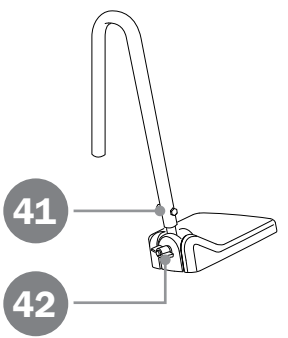

# Alto

Dusch- och toalettstol  
Shower- and toilet chair  
Dusch- und Toilettenrollstuhl

1A19910.1

2024-04-15

---

Reservdelar			Produkt		
Pos	Benämning	Art nr	Alto	Alto H	Tillbehör
1	Benstöd hö/vä komplett	8400 1302	X		
2	Fotplatta hö/vä	8400 1303	X		
3	Lås benstöd	8400 1304	X		
4	Armstödsbricka hö/vä	8400 6117	X		
5	Armstöd hö	8400 6262	X		
	Armstöd vä	8400 6263	X		
6	Ryggklädsel	8400 6118	X		
7	Sits öppen baktill	8400 6116	X		
8	Bakre länkhjul 125 mm låsbart, par	8400 1321	X		
	Bakre länkhjul 125 mm låsbart, st	8400 1330	X		
9	Främre länkhjul, par	8400 5046	X		
	Länkhjul främre hö	8400 1331	X		
	Länkhjul främre vä	8400 1332	X		
10	Huvudstöd Swift Mobil-2 exkl fäste	8400 6188	X		
11	Huvudstödsfäste Swift Mobil-2 exkl huvudstöd	8400 5083	X		
12	Hälband	8020 9522	X		
13	Kontrollbox	8400 6232	X		
14	Batteri	8400 6233	X		
15	Handkontroll	8400 6234	X		
16	Sladd till handkontroll inkl buntband	8400 6235	X		
17	Nätkabel EU	8400 6236	X		
	Nätkabel UK	8400 6237	X		
	Nätkabel AUS	8400 6238	X		
	Nätkabel US	8400 6239	X		
	Nätkabel CH	8400 6240	X		
18	Sladd till batteri	8400 6241	X		
19	Sladd till ställdon LA23	8400 6242	X		
20	Sladd till ställdon LA40	8400 6243	X		
21	Ställdon Hi-Lo (LA40) inkl bult och skruv	8400 6244	X		
22	Ställdon tilt (LA23) inkl skruv	8400 6245	X		
23	Nödsänkningsknapp inkl skruv 2 st.	8400 6246	X		
24	Splitdosa inkl skruv	8400 6247	X		
25	Plugg	8400 6248	X		
26	Skyddskåpa batteri inkl plastnit 4 st.	8400 6249	X		
27	Ledkåpor främre + bakre Alto inkl buntband	8400 6250	X		
28	Konsollkåpa hö inkl plastnit	8400 6251	X		
29	Konsollkåpa vä inkl plastnit	8400 6252	X		
30	Täcklock hjulfäste 4 st.	8400 6253	X		
31	Buntband 4 st	8400 6254	X		
32	Kabelhållare	8400 6226	X		
33	Plastnit 4 st.	8400 6255	X		
34	Fäste till huvudstöd upprätt	8400 6225			X
35	Vred avtorkningsbar rygg 2 st.	8400 6223			X
36	Fäste rygg	8400 6275			X
37	Benstödsinfästning hö	8400 6267	X		
38	Benstödsinfästning vä	8400 6266	X		
39	Armstödsfäste hö	8400 6271	X		
40	Armstödsfäste vä	8400 6270	X		
41	Mutterskydd (till uppfällbar fotplatta)	8400 1319	X		X
42	Ratt (till uppfällbar fotplatta)	8400 1320	X		X
43	Mjukdel till Hemiplegiarstöd	8400 5098	X		X
44	Torxnyckel T30 1 st, T20 1 st	8400 5043	X		
45	Breddningssats Benstöd hö/vä	8020 9525			X
46	Gummistropp tvärså	8400 1117			X
47	Bättringsfärg	8400 5052	X		