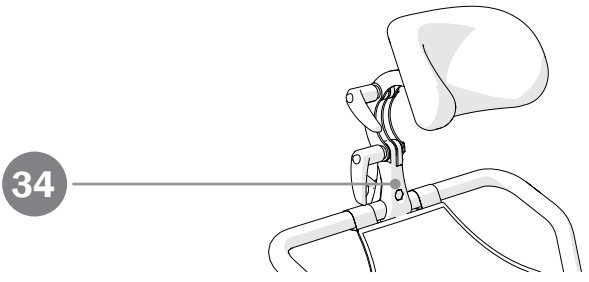

# Alto

Dusch- och toalettstol  
Shower- and toilet chair  
Dusch- und Toilettenrollstuhl

1A19910.1

2024-04-15

---

Reservdelar			Produkt		
Pos	Benämning	Art nr	Alto	Alto H	Tillbehör
1	Benstöd hö/vä komplett	8400 1302	X		
2	Fotplatta hö/vä	8400 1303	X		
3	Lås benstöd	8400 1304	X		
4	Armstödsbricka hö/vä	8400 6117	X		
5	Armstöd hö	8400 6262	X		
	Armstöd vä	8400 6263	X		
6	Ryggklädsel	8400 6118	X		
7	Sits öppen baktill	8400 6116	X		
8	Bakre länkhjul 125 mm låsbart, par	8400 1321	X		
	Bakre länkhjul 125 mm låsbart, st	8400 1330	X		
9	Främre länkhjul, par	8400 5046	X		
	Länkhjul främre hö	8400 1331	X		
	Länkhjul främre vä	8400 1332	X		
10	Huvudstöd Swift Mobil-2 exkl fäste	8400 6188	X		
11	Huvudstödsfäste Swift Mobil-2 exkl huvudstöd	8400 5083	X		
12	Hälband	8020 9522	X		
13	Kontrollbox	8400 6232	X		
14	Batteri	8400 6233	X		
15	Handkontroll	8400 6234	X		
16	Sladd till handkontroll inkl buntband	8400 6235	X		
17	Nätkabel EU	8400 6236	X		
	Nätkabel UK	8400 6237	X		
	Nätkabel AUS	8400 6238	X		
	Nätkabel US	8400 6239	X		
	Nätkabel CH	8400 6240	X		
18	Sladd till batteri	8400 6241	X		
19	Sladd till ställdon LA23	8400 6242	X		
20	Sladd till ställdon LA40	8400 6243	X		
21	Ställdon Hi-Lo (LA40) inkl bult och skruv	8400 6244	X		
22	Ställdon tilt (LA23) inkl skruv	8400 6245	X		
23	Nödsänkningsknapp inkl skruv 2 st.	8400 6246	X		
24	Splitdosa inkl skruv	8400 6247	X		
25	Plugg	8400 6248	X		
26	Skyddskåpa batteri inkl plastnit 4 st.	8400 6249	X		
27	Ledkåpor främre + bakre Alto inkl buntband	8400 6250	X		
28	Konsollkåpa hö inkl plastnit	8400 6251	X		
29	Konsollkåpa vä inkl plastnit	8400 6252	X		
30	Täcklock hjulfäste 4 st.	8400 6253	X		
31	Buntband 4 st	8400 6254	X		
32	Kabelhållare	8400 6226	X		
33	Plastnit 4 st.	8400 6255	X		
34	Fäste till huvudstöd upprätt	8400 6225			X
35	Vred avtorkningsbar rygg 2 st.	8400 6223			X
36	Fäste rygg	8400 6275			X
37	Benstödsinfästning hö	8400 6267	X		
38	Benstödsinfästning vä	8400 6266	X		
39	Armstödsfäste hö	8400 6271	X		
40	Armstödsfäste vä	8400 6270	X		
41	Mutterskydd (till uppfällbar fotplatta)	8400 1319	X		X
42	Ratt (till uppfällbar fotplatta)	8400 1320	X		X
43	Mjukdel till Hemiplegiarstöd	8400 5098	X		X
44	Torxnyckel T30 1 st, T20 1 st	8400 5043	X		
45	Breddningssats Benstöd hö/vä	8020 9525			X
46	Gummistropp tvärså	8400 1117			X
47	Bättringsfärg	8400 5052	X		