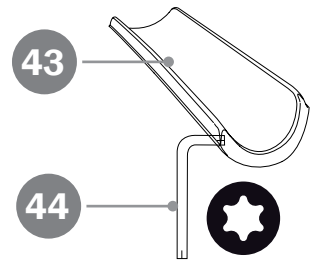

# Alto

Dusch- och toalettstol  
Shower- and toilet chair  
Dusch- und Toilettenrollstuhl

1A19910.1

2024-04-15

---

Reservdelar			Produkt		
Pos	Benämning	Art nr	Alto	Alto H	Tillbehör
1	Benstöd hö/vä komplett	8400 1302	X		
2	Fotplatta hö/vä	8400 1303	X		
3	Lås benstöd	8400 1304	X		
4	Armstödsbricka hö/vä	8400 6117	X		
5	Armstöd hö	8400 6262	X		
	Armstöd vä	8400 6263	X		
6	Ryggklädsel	8400 6118	X		
7	Sits öppen baktill	8400 6116	X		
8	Bakre länkhjul 125 mm låsbart, par	8400 1321	X		
	Bakre länkhjul 125 mm låsbart, st	8400 1330	X		
9	Främre länkhjul, par	8400 5046	X		
	Länkhjul främre hö	8400 1331	X		
	Länkhjul främre vä	8400 1332	X		
10	Huvudstöd Swift Mobil-2 exkl fäste	8400 6188	X		
11	Huvudstödsfäste Swift Mobil-2 exkl huvudstöd	8400 5083	X		
12	Hälband	8020 9522	X		
13	Kontrollbox	8400 6232	X		
14	Batteri	8400 6233	X		
15	Handkontroll	8400 6234	X		
16	Sladd till handkontroll inkl buntband	8400 6235	X		
17	Nätkabel EU	8400 6236	X		
	Nätkabel UK	8400 6237	X		
	Nätkabel AUS	8400 6238	X		
	Nätkabel US	8400 6239	X		
	Nätkabel CH	8400 6240	X		
18	Sladd till batteri	8400 6241	X		
19	Sladd till ställdon LA23	8400 6242	X		
20	Sladd till ställdon LA40	8400 6243	X		
21	Ställdon Hi-Lo (LA40) inkl bult och skruv	8400 6244	X		
22	Ställdon tilt (LA23) inkl skruv	8400 6245	X		
23	Nödsänkningsknapp inkl skruv 2 st.	8400 6246	X		
24	Splitdosa inkl skruv	8400 6247	X		
25	Plugg	8400 6248	X		
26	Skyddskåpa batteri inkl plastnit 4 st.	8400 6249	X		
27	Ledkåpor främre + bakre Alto inkl buntband	8400 6250	X		
28	Konsollkåpa hö inkl plastnit	8400 6251	X		
29	Konsollkåpa vä inkl plastnit	8400 6252	X		
30	Täcklock hjulfäste 4 st.	8400 6253	X		
31	Buntband 4 st	8400 6254	X		
32	Kabelhållare	8400 6226	X		
33	Plastnit 4 st.	8400 6255	X		
34	Fäste till huvudstöd upprätt	8400 6225			X
35	Vred avtorkningsbar rygg 2 st.	8400 6223			X
36	Fäste rygg	8400 6275			X
37	Benstödsinfästning hö	8400 6267	X		
38	Benstödsinfästning vä	8400 6266	X		
39	Armstödsfäste hö	8400 6271	X		
40	Armstödsfäste vä	8400 6270	X		
41	Mutterskydd (till uppfällbar fotplatta)	8400 1319	X		X
42	Ratt (till uppfällbar fotplatta)	8400 1320	X		X
43	Mjukdel till Hemiplegiarstöd	8400 5098	X		X
44	Torxnyckel T30 1 st, T20 1 st	8400 5043	X		
45	Breddningssats Benstöd hö/vä	8020 9525			X
46	Gummistropp tvärså	8400 1117			X
47	Bättringsfärg	8400 5052	X		