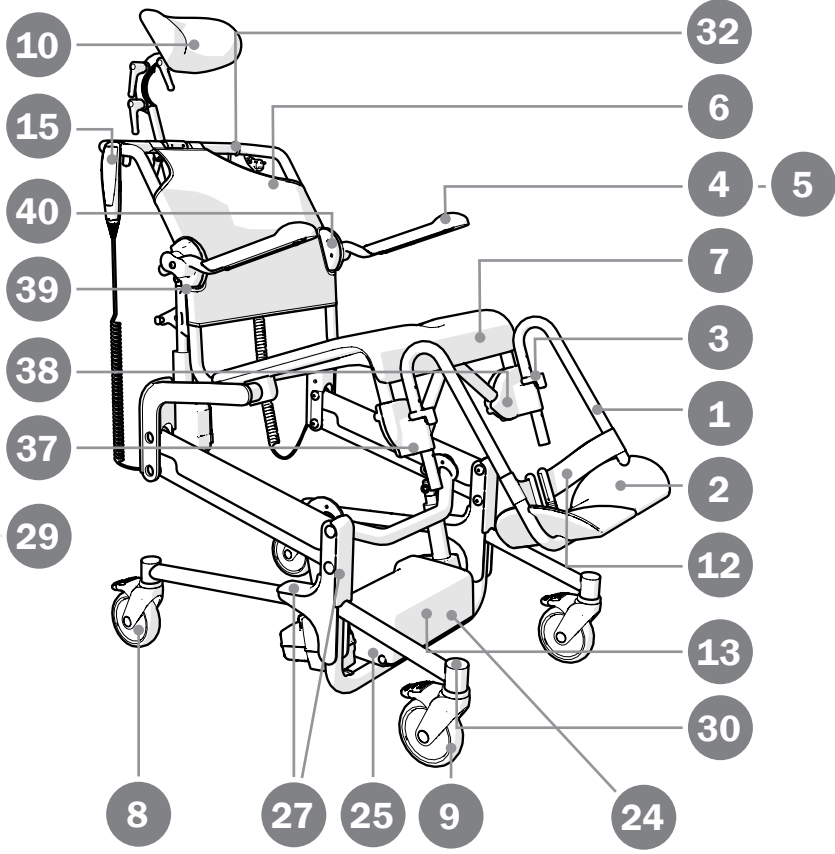

# Alto

Dusch- och toalettstol  
Shower- and toilet chair  
Dusch- und Toilettenrollstuhl

1A19910.1

2024-04-15

---

Reservdelar			Produkt		
Pos	Benämning	Art nr	Alto	Alto H	Tillbehör
1	Benstöd hö/vä komplett	8400 1302	X		
2	Fotplatta hö/vä	8400 1303	X		
3	Lås benstöd	8400 1304	X		
4	Armstödsbricka hö/vä	8400 6117	X		
5	Armstöd hö	8400 6262	X		
	Armstöd vä	8400 6263	X		
6	Ryggklädsel	8400 6118	X		
7	Sits öppen baktill	8400 6116	X		
8	Bakre länkhjul 125 mm låsbart, par	8400 1321	X		
	Bakre länkhjul 125 mm låsbart, st	8400 1330	X		
9	Främre länkhjul, par	8400 5046	X		
	Länkhjul främre hö	8400 1331	X		
	Länkhjul främre vä	8400 1332	X		
10	Huvudstöd Swift Mobil-2 exkl fäste	8400 6188	X		
11	Huvudstödsfäste Swift Mobil-2 exkl huvudstöd	8400 5083	X		
12	Hälband	8020 9522	X		
13	Kontrollbox	8400 6232	X		
14	Batteri	8400 6233	X		
15	Handkontroll	8400 6234	X		
16	Sladd till handkontroll inkl buntband	8400 6235	X		
17	Nätkabel EU	8400 6236	X		
	Nätkabel UK	8400 6237	X		
	Nätkabel AUS	8400 6238	X		
	Nätkabel US	8400 6239	X		
	Nätkabel CH	8400 6240	X		
18	Sladd till batteri	8400 6241	X		
19	Sladd till ställdon LA23	8400 6242	X		
20	Sladd till ställdon LA40	8400 6243	X		
21	Ställdon Hi-Lo (LA40) inkl bult och skruv	8400 6244	X		
22	Ställdon tilt (LA23) inkl skruv	8400 6245	X		
23	Nödsänkningsknapp inkl skruv 2 st.	8400 6246	X		
24	Splitdosa inkl skruv	8400 6247	X		
25	Plugg	8400 6248	X		
26	Skyddskåpa batteri inkl plastnit 4 st.	8400 6249	X		
27	Ledkåpor främre + bakre Alto inkl buntband	8400 6250	X		
28	Konsollkåpa hö inkl plastnit	8400 6251	X		
29	Konsollkåpa vä inkl plastnit	8400 6252	X		
30	Täcklock hjulfäste 4 st.	8400 6253	X		
31	Buntband 4 st	8400 6254	X		
32	Kabelhållare	8400 6226	X		
33	Plastnit 4 st.	8400 6255	X		
34	Fäste till huvudstöd upprätt	8400 6225			X
35	Vred avtorkningsbar rygg 2 st.	8400 6223			X
36	Fäste rygg	8400 6275			X
37	Benstödsinfästning hö	8400 6267	X		
38	Benstödsinfästning vä	8400 6266	X		
39	Armstödsfäste hö	8400 6271	X		
40	Armstödsfäste vä	8400 6270	X		
41	Mutterskydd (till uppfällbar fotplatta)	8400 1319	X		X
42	Ratt (till uppfällbar fotplatta)	8400 1320	X		X
43	Mjukdel till Hemiplegiarstöd	8400 5098	X		X
44	Torxnyckel T30 1 st, T20 1 st	8400 5043	X		
45	Breddningssats Benstöd hö/vä	8020 9525			X
46	Gummistropp tvärså	8400 1117			X
47	Bättringsfärg	8400 5052	X		