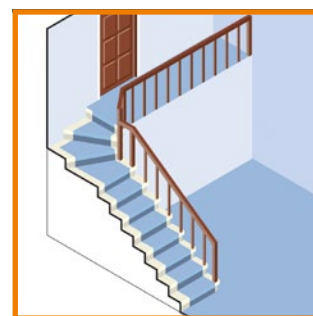

KAARTUVA PORRAS, YKSI KERROSVÄLI

Stannah 260 Sadler	alk. 11 400 € (sis. alv 25,5 %)	
Stannah 260 Siena	alk. 10 900 € (sis. alv 25,5 %)	sis. infrapunakauko-ohjaimet, perusturvavyö
Stannah 260 Starla	alk. 11 800 € (sis. alv 25,5 %)	sis. radiokauko-ohjaimet
Stannah 260 SL	alk. 12 400 € (sis. alv 25,5 %)	sis. radiokauko-ohjaimet, sähköinen jalkalauta, SL-turvavyö