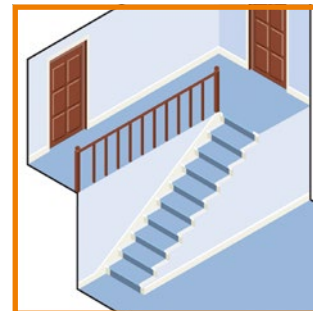

- Kiskon pituus alle 5 m.
- Jos alakerrassa on riittävästi tilaa pysäköidylle tuoliosalle (noin 700 mm).
- 2 kpl kauko-ohjaimia sekä turvavyö.
- Asennus sekä lakisääteiset tarkastukset.

KAARTUVA PORRAS, YKSI KERROSVÄLI