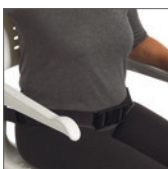

Lannevyö

80209440
Pituus säädettävissä.
Kiinnitetään tarranauhoilla.
Materiaali: polyesteri.