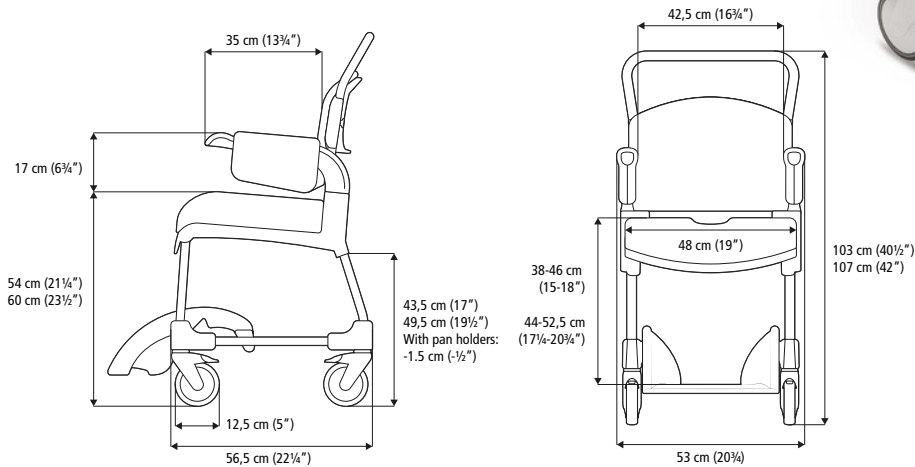

Etac Clean Comfort

Tässä tuolissa on kaikki Etac Cleanin ominaisuudet ja lisäksi entistä parempi mukavuus. Istuin, käsinoja ja selkänoja ovat pehmustettuja ja takaavat pehmeän ja mukavan istumiskokemuksen.

Pehmeyttä ja lämpöä sitä tarvitseville

Etac Clean Comfort lisää hyvinvoinnin tunnetta niille, jotka tarvitsevat kylpyhuoneessa hieman lisämukavuutta ja tukea. Vettähylyvä ja lämpöä heijastava selkänojan ja käsitukien pehmuste auttaa käyttäjää pysymään lämpimänä. Muotoiltu istuin tarjoaa reisille miellyttävän tuen ja muotoutuu käyttäjän mukaan antaen turvallisemman ja mukavamman tunteen.

Etac Clean Comfort -tuolissa on kaikki samat Etac Clean -tuoteperheen jäsenten perusominaisuudet – ja nyt lisäksi entistä parempi mukavuus.

Etac Clean Comfort

49 cm, sis. Comfort-pehmuste, Comfort Soft -istuin, 4 lukittavaa pyörää, valkoinen
55 cm, sis. Comfort-pehmuste, Comfort Soft -istuin, 4 lukittavaa pyörää, valkoinen

80229298
80229299

Aukko: syvyys x leveys

36,9 x 18,2 cm

Paino

49 cm: 13,5 kg

55 cm: 14 kg

Suurin sallittu käyttäjäpaino

130 kg

Materiaali

Comfort-istuinpehmuste: polyeteeni

Comfort Soft -istuinpehmuste: polyuretaani

Alusta: jauhemaalattu teräsputki

Istuin/selkänoja: polypropeeni

Käsinojat: polypropeeni

Jalkatuet: polypropeeni

Pyörien haarukat: polyamidi

Pyörät, lukittavat, kuulalaakeroidut: polyamidi/TPE

Kunnossapito

Puhdista tuote liuotinvapaalla puhdistusaineella (pH-arvo 5–9) tai 70-prosenttisellä desinfiointiaineliuoksella. Voidaan tarvittaessa steriloida enintään 85 °C:n lämpötilassa.