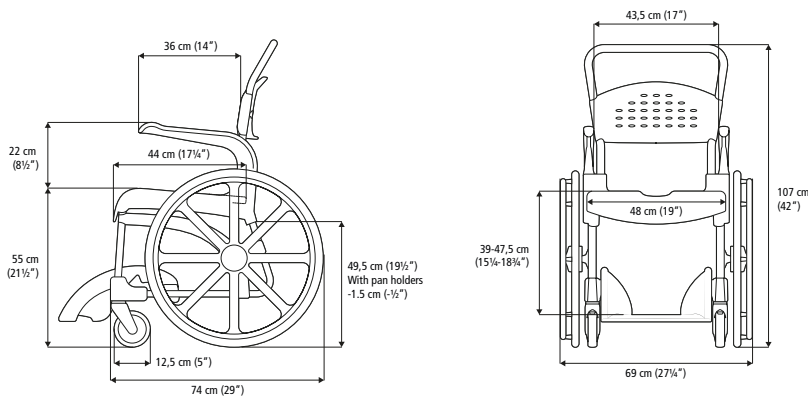

Etac Clean 24"

Tämä Etac Clean -malli soveltuu itsenäisille käyttäjille, jotka haluavat maksimoida liikkumisensa.

Helppo kelata, itsenäiselle käyttäjälle

Etac Clean 24" -mallin kelauspyörät on sijoitettu siten, että tuolin ohjaaminen on helppoa ja turvallista. Tuoliin ja tuolista pois siirtyminen on vaivatonta. Sivuttaiset siirrot ovat turvallisia, koska pyörien edessä on riittävästi tilaa. Jarrukahvat ovat suoraan istuimen alla, jolloin ne eivät häiritse siirtoa, mutta ovat kuitenkin helposti käden ulottuvilla.

Etac Clean 24" -tuolissa on samat perusominaisuudet kuin muissa Clean-tuoteperheen tuoleissa – mutta käyttäjä voi kelata tuolia itsenäisesti.

Etac Clean 24"

55 cm, 24" kelauspyörät, valkoinen
55 cm, 24" kelauspyörät, laguunin vihreä

80229276
80229216

Paino

20 kg

Suurin sallittu käyttäjäpaino

130 kg

Materiaali

Kelauspyörän sovitin: alumiini
Kelauspyörät: polyamidi, umpirenkas.
Alusta: jauhemaalattu teräsputki
Istuin/selkänöja: polypropeeni
Käsinojat: polypropeeni
Jalkatuet: polypropeeni
Pyörien haarukat: polyamidi
Pyörät, kuulalaakeroidut: polyamidi/TPE

Kunnossapito

Puhdista tuote liuotinvapaalla puhdistusaineella (pH-arvo 5–9) tai 70-prosenttisella desinfiointiaineliuoksella. Voidaan tarvittaessa steriloida enintään 85 °C:n lämpötilassa.