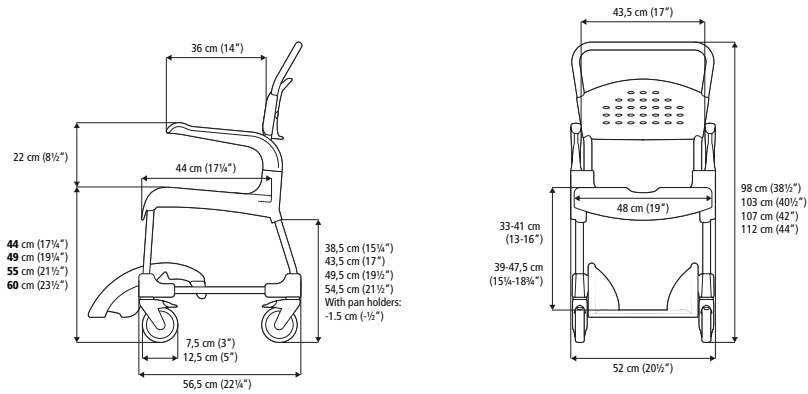

Ominaisuudet

Kapea mutta tilava
Älykkään muotoilun ansiosta tyylikkään kapean Etac Clean -tuolin istuinalue on suuri ja mukava.

Sopii wc-istuimen päälle
Pystysuuntaisesti käytettävän kahvan ansiosta tuoli istuu hyvin jopa seinään kiinnitettyihin wc-istuimiin.

Helppokäyttöinen
Tuoli on takaa avoin, mikä helpottaa intiimihygieniasta huolehtimista.

Jaloille suunniteltu jalkatuki
Käytännöllisessä jalkatuessa on pehmeä, pyöristetty muoto, mikä antaa jaloille lisämukavuutta ja suojaa.