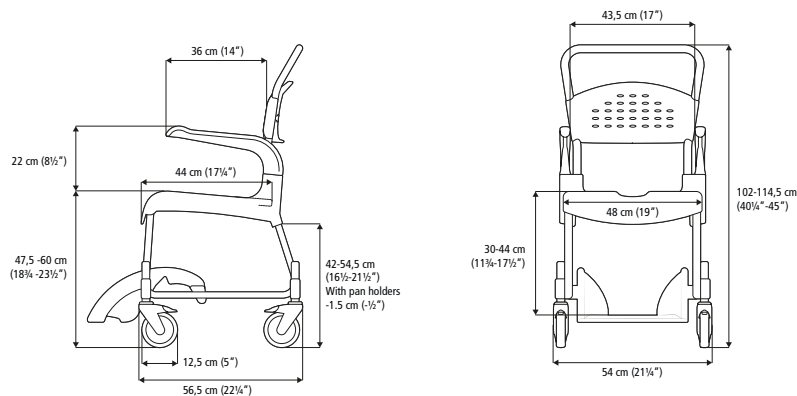

Etac Clean, korkeussäädettävä

Kaikkien perusmallin ominaisuuksien lisäksi istuinkorkeutta voi säätää.

Säädä korkeus juuri oikeaksi

Korkeussäädettävän istuimen ansiosta korkeussäädettävä Etac Clean voidaan räätälöidä käyttäjän tarpeiden mukaan – esimerkiksi vaivattomaan siirtymiseen tai sopimaan täydellisesti wc-istuimen päälle. Korkeuden säätäminen on helppoa eikä työkaluja tarvita.

Korkeussäädettävässä Etac Clean -tuolissa on samat perusominaisuudet kuin muissa Clean-tuoteperheen tuoleissa – mutta se on korkeussäädettävissä aina 60 cm:iin, ja siihen on saatavana laajempi valikoima jalka- ja pohjetukia.

Etac Clean, korkeussäädettävä

4 lukittavaa pyörää, valkoinen 80229208

Paino
14,2 kg

Suurin sallittu käyttäjäpaino
130 kg

Materiaali

Alusta: Pulverimaalattu teräsputki
Istuin/selkänöja: polypropeeni
Käsinojat: polypropeeni
Jalkatuet: polypropeeni
Pyörät, kuulalaakeroidut:
polyamidi/TPE/ruostumaton teräsputki
Pyörät, korkeussäädettävät putket:
Ruostumaton teräs

Kunnossapito

Puhdista tuote liuotinvaraalla puhdistusaineella (pH-arvo 5–9) tai 70-prosenttisella desinfiointiaineliuoksella. Voidaan tarvittaessa steriloida enintään 85 °C:n lämpötilassa.