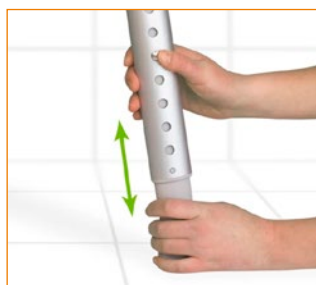

# Etac Easy -suihkujakkara

etac®

- varusteet helppo kiinnittää ilman työkaluja ja vaihtaa tarvittaessa
- pinottava
- materiaali: polypropeeni ja alumiini
- väri: harmaa

### TUOTETIEDOT

Tuotenumero	81901010
Istuinleveys	40 cm
Istuinkorkeus säädettävissä	42-57 cm
Paino	2,75 kg
Käyttäjän maksimipaino	200 kg
Valmistaja	Etac Supply Center AB, Ruotsi
Alkuperämaa	Ruotsi
Toimitusaika	Suoraan varastosta tai n. 3 viikkoa tilauksesta
Huolto ja varaosat	Algol Trehab Oy, Espoo

### Miellyttävä ja turvallinen

Laaja istuinalue pehmeästi pyöristetyllä muodolla ja liukumattomalla pinnalla tekevät istumisesta mukavaa ja turvallista. Erityiset rei'itykset mahdollistavat ylimääräisen veden nopean poistumisen.

### Korkeussäädettävä

Korkeutta on helppo säätää. Klikkaa vain ja paina. Soikea muoto estää teleskooppijalkoja pyörimästä säädön aikana. Irtonaisia osia, jotka voisivat joutua hukkaan, ei ole.