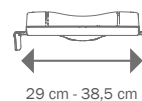

Turvallinen, nopea asennus

Helposti kiinnitettävät reunaesteet, joilla on laaja säätö ja suuri kitkapinta, tekevät My-Loosta turvallisen käyttää. Ei työkaluja ja täysin ilman ruuveja.

Vaihtoehdot

My-Loo WC-istuimen korotusta on saatavana kahdella eri korkeudella, 6 ja 10 cm, kannen kanssa tai ilman.

Mitat

Ulkoleveys x -syvyys	36 cm x 40 cm
Aukon leveys x syvyys	23 cm x 36 cm
Istuimen korkeus	6 cm, 10 cm
Reunaesteiden väli	29 cm - 38,5 cm

Seuraava taso.

Uusi WC-apuvälineiden sukupolvi, joka luo mahdollisuuksia!