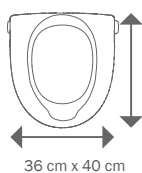

Turvallinen, nopea asennus

Helposti kiinnitettävät reunaesteet, joilla on laaja säätö ja suuri kitkapinta, tekevät My-Loosta turvallisen käyttää. Ei työkaluja ja täysin ilman ruuveja.

Vaihtoehdot

My-Loo WC-istuimen korotusta on saatavana kahdella eri korkeudella, 6 ja 10 cm, kannen kanssa tai ilman.

Mitat

Ulkoleveys x -syvyys	36 cm x 40 cm
Aukon leveys x syvyys	23 cm x 36 cm
Istuimen korkeus	6 cm, 10 cm
Reunaesteiden väli	29 cm - 38,5 cm

Seuraava taso.

Uusi WC-apuvälineiden sukupolvi, joka luo mahdollisuuksia!