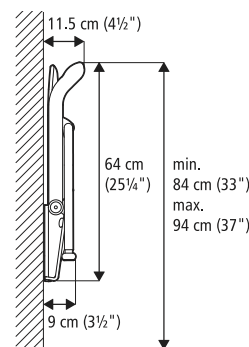

### Käsituet

Ergonomisesti muotoillut käsituet, joissa on pehmeät, liuku-  
mattomat kädensijat. Helppo kiinnitys suoraan istuimeen.  
Taitettava malli.  
Valkoinen 81704040 | Harmaa 81708060

min.  
69 cm (27 1/4")  
max.  
79 cm (31")

Asennus tehtävä riittävän kantavaan seinään ammattitaitoisen henkilön toimesta. Lisätietoja Etax Relax - käyttöohjeesta tai toimittajan kotisivuilta:  
[www.etac.com](http://www.etac.com)