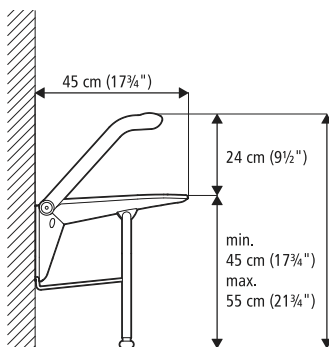

min.  
69 cm (27 1/4")  
max.  
79 cm (31")

Asennus tehtävä riittävän kantavaan seinään ammattitaitoisen henkilön toimesta. Lisätietoja Etax Relax - käyttöohjeesta tai toimittajan kotisivuilta:  
[www.etac.com](http://www.etac.com)