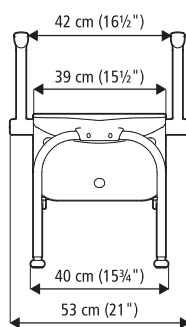

### KOMPAKTI JA TILAA SÄÄSTÄVÄ

Vaikka Relax-istuimen ulkomitat ovat kompaktit, istuinosa on tilava. Taitetun istuimen korkeus seinästä on vain 8 cm. Istuin on ylös nostettuna aivan yhtä tyylikäs kuin alas lasketunakin.

min.  
69 cm (27 1/4")  
max.  
79 cm (31")

Asennus tehtävä riittävän kantavaan seinään ammattitaitoisen henkilön toimesta. Lisätietoja Etax Relax - käyttöohjeesta tai toimittajan kotisivuilta:  
[www.etac.com](http://www.etac.com)