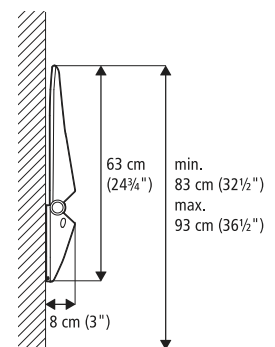

### Käsituet

Ergonomisesti muotoillut käsituet, joissa on pehmeät, liuku-  
mattomat kädensijat. Helppo kiinnitys suoraan istuimeen.  
Taitettava malli.  
Valkoinen 81704040 | Harmaa 81708060

min.  
69 cm (27 1/4")  
max.  
79 cm (31")

Asennus tehtävä riittävän kantavaan seinään ammattitaitoisen henkilön toimesta. Lisätietoja Etax Relax - käyttöohjeesta tai toimittajan kotisivuilta:  
[www.etac.com](http://www.etac.com)