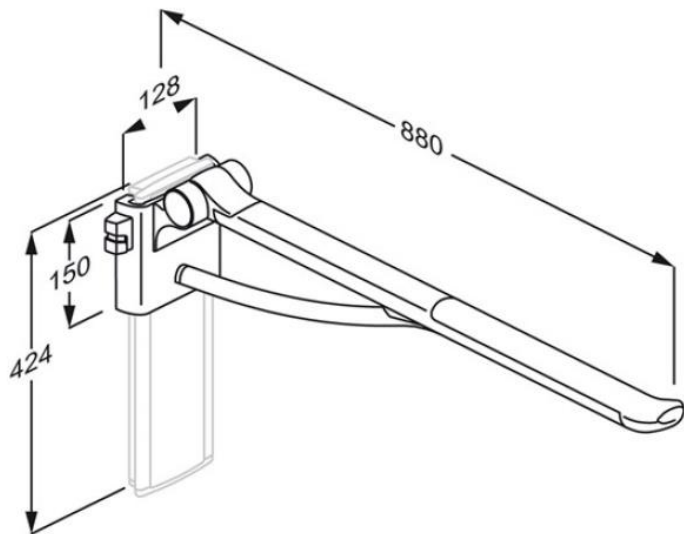

Kuvassa olevat PLUS-tukikaiteet
sekä wc-istuin tilattava erikseen.

WC-NOSTIN
sähköisesti korkeussäädettävä
Wc-istuimen säätövara 400mm (425mm-825mm)

Integroidut pystykiskot PLUS-sarjan tukikaiteille

Tuotenro. R8312 seinäviemäri

Tuotenro. R8322 lattiaviemäri

SELECT-sarjan wc-nostin.

400mm säätövara langallisella käsiohjaimella. Geberit vesisäiliössä kaksoishuhtelupainike 3/6 litraa. Wc-istuin ja PLUS-sarjan tukikaiteet tilattava erikseen.

- Sähköisesti korkeussäädettävä, säätövara 400mm
- Maksimikuorma 200kg
- Laadukkaat materiaalit: alumiini ja muovi

WC-NOSTIN
sähköisesti korkeussäädettävä
Wc-istuimen säätövara 400mm (425mm-825mm)

PLUS-sarjan korkeussäädettävä tukikaide.

Eriksen tilattava wc-nostimeen. Tukikaiteeseen saatavissa lisävarusteena wc-paperirullateline sekä huuhtelupainikkeet. Ergonomisesti muotoiltu ja viimeistelty. Saatavissa eri väreissä.

- Pituudet saatavilla 850 mm tai 700 mm
- Korkeussäädettävä ja ylösnostettavissa
- Maksimikuorma 150kg
- Laadukkaat materiaalit: alumiini ja muovi
- Kaikki kiinnikkeet ja ruuvit piilotettu