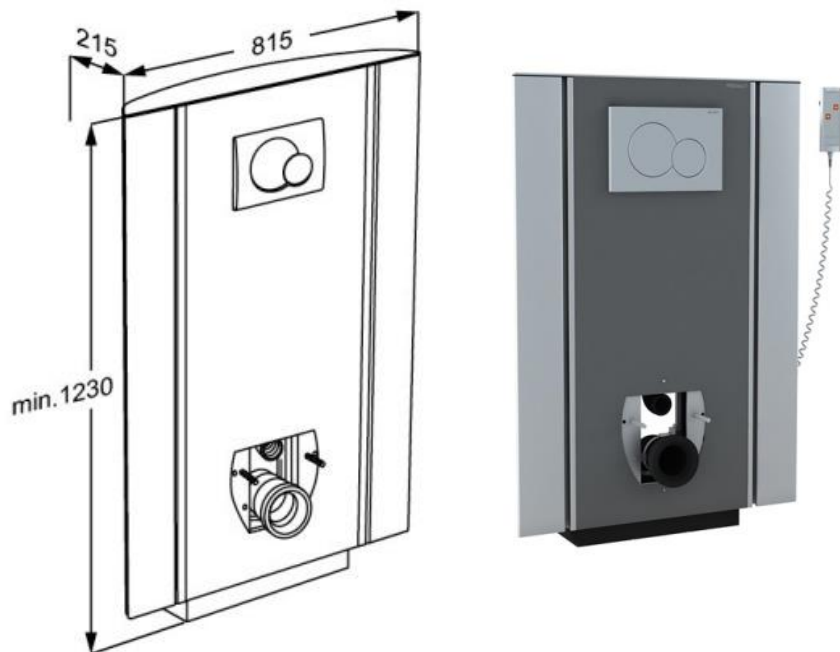

Kuvassa olevat PLUS-tukikaiteet
sekä wc-istuin tilattava erikseen.

WC-NOSTIN
sähköisesti korkeussäädettävä
Wc-istuimen säätövara 400mm (425mm-825mm)

Integroidut pystykiskot PLUS-sarjan tukikaiteille

Tuotenro. R8312 seinäviemäri

Tuotenro. R8322 lattiaviemäri

SELECT-sarjan wc-nostin.

400mm säätövara langallisella käsiohjaimella. Geberit vesisäiliössä kaksoishuhtelupainike 3/6 litraa. Wc-istuin ja PLUS-sarjan tukikaiteet tilattava erikseen.

SELECT-sarjan wc-nostimen taustapaneeli on saatavilla kolmessa eri värissä: antrasiitti (112), valkoinen (000) ja limevihreä (227). Nostinmodulin pyöreät reunat ja kulmat on helppo pitää puhtaana. Piilotetut kiinnikkeet eivät kerää likaa ja pölyä.

Eriksen tilattava wc-nostimeen. Tukikaiteeseen saatavissa lisävarusteena wc-paperirullateline sekä huuhtelupainikkeet. Ergonomisesti muotoiltu ja viimeistelty. Saatavissa eri väreissä.

- Pituudet saatavilla 850 mm tai 700 mm
- Korkeussäädettävä ja ylösnostettavissa
- Maksimikuorma 150kg
- Laadukkaat materiaalit: alumiini ja muovi
- Kaikki kiinnikkeet ja ruuvit piilotettu